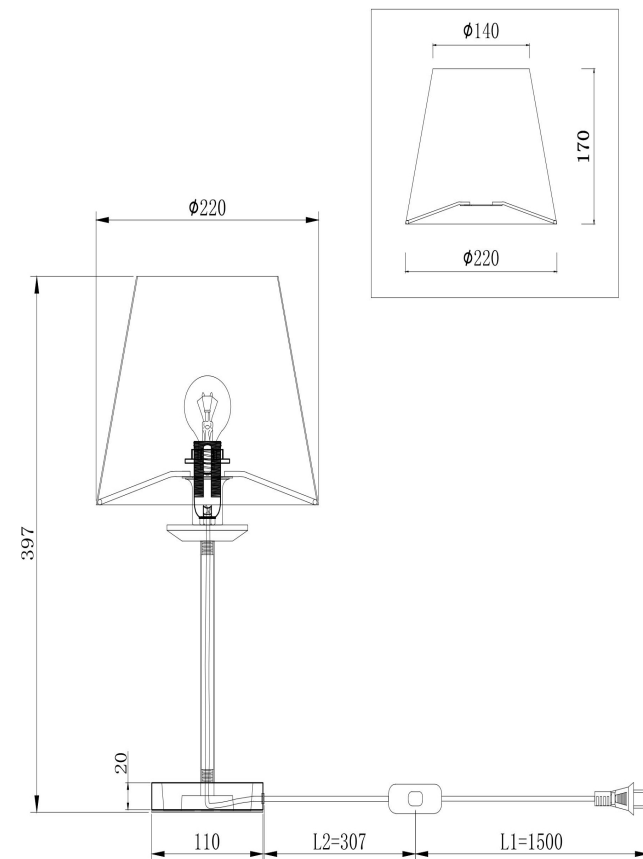

## Инструкция FR1006TL-01G

1xE14 40W

Модель: FR1006TL-01G  
Коллекция: Crystal  
Серия: Forte  
Настольная лампа