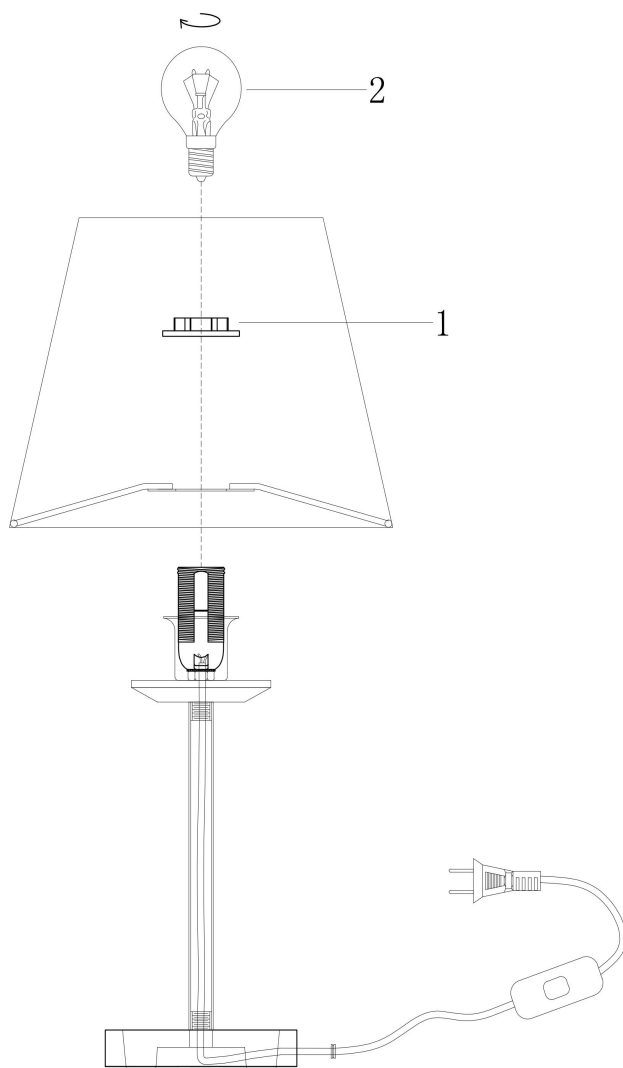

## Инструкция FR1006TL-01G

1xE14 40W

Модель: FR1006TL-01G  
Коллекция: Crystal  
Серия: Forte  
Настольная лампа