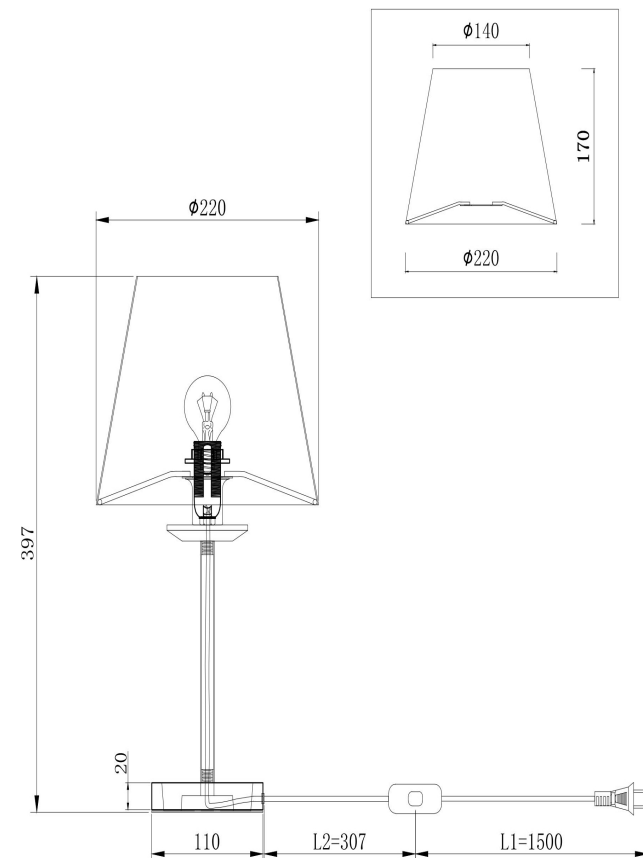

freya

Инструкция FR1006TL-01N

1xE14 40W

Модель: FR1006TL-01N
Коллекция: Crystal
Серия: Forte
Настольная лампа