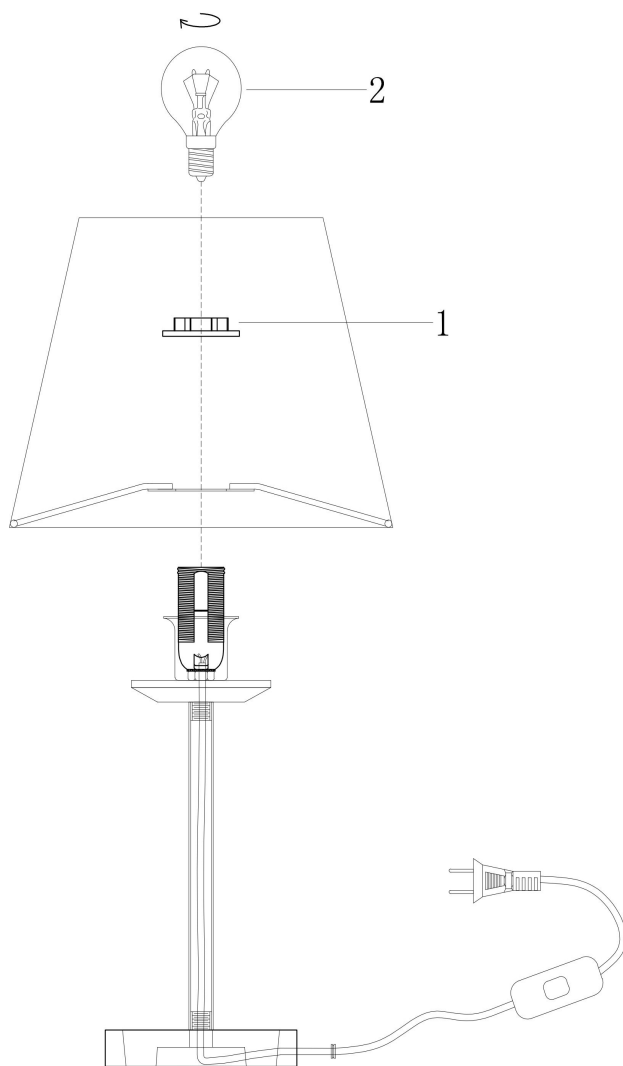

freya

Инструкция FR1006TL-01N

1xE14 40W

Модель: FR1006TL-01N
Коллекция: Crystal
Серия: Forte
Настольная лампа