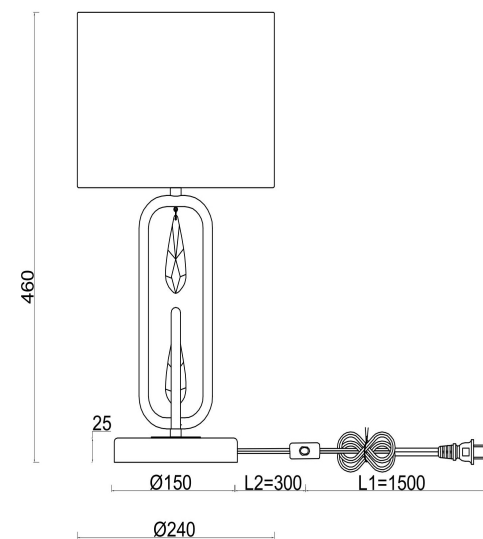

freya

Инструкция FR1007TL-01BS

1xE14 40W

Модель: FR1007TL-01BS

Коллекция: Crystal

Серия: Riverside

Настольная лампа