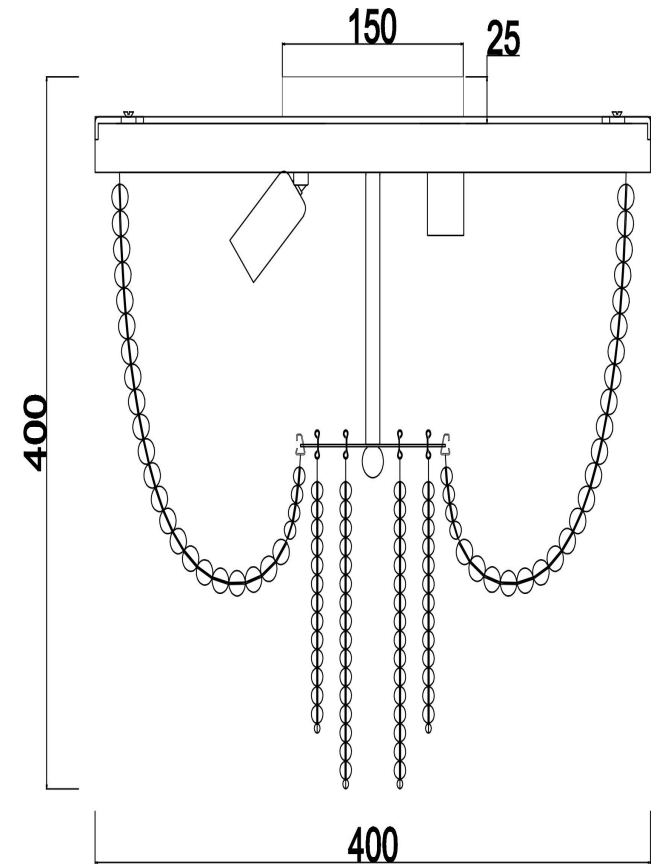

freya

Инструкция FR1008CL-04BS

4xE14 60W

Модель: FR1008CL-04BS

Коллекция: Crystal

Серия: Серия - 008

Потолочный светильник