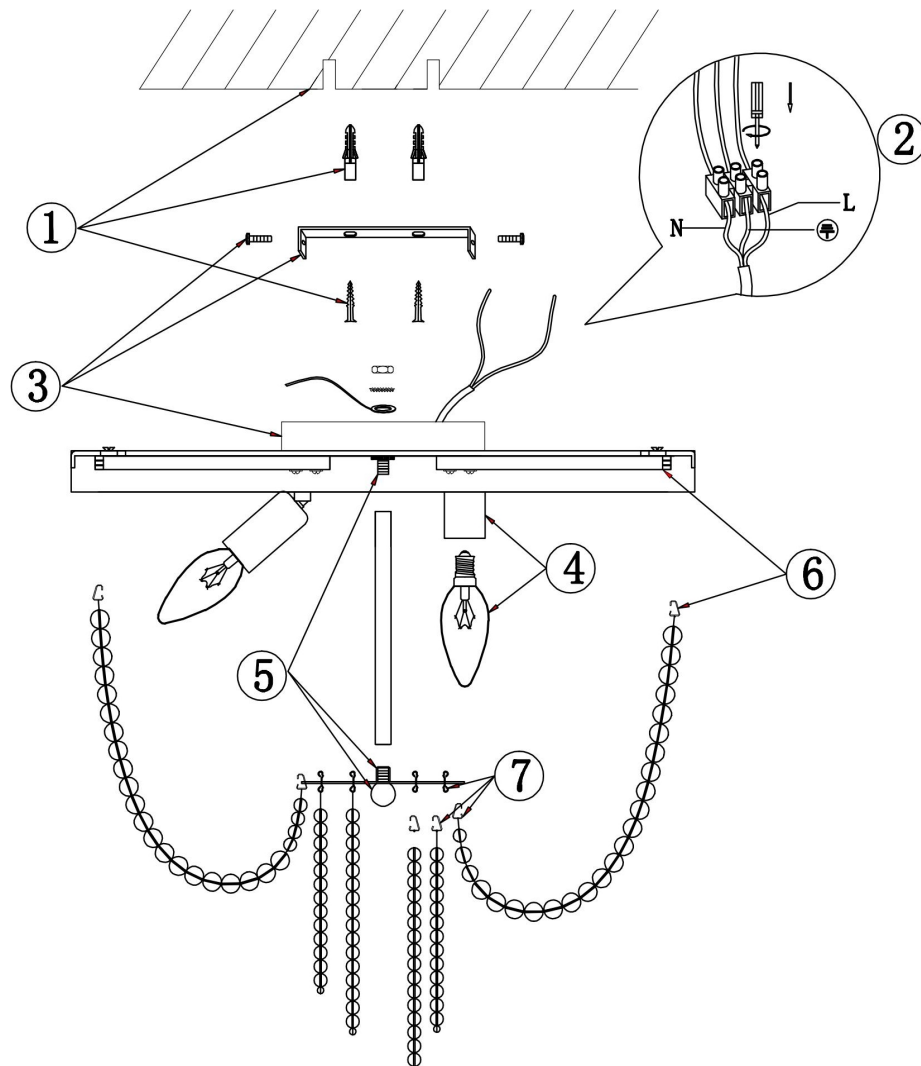

freya

Инструкция FR1008CL-04BS

4xE14 60W

Модель: FR1008CL-04BS

Коллекция: Crystal

Серия: Серия - 008

Потолочный светильник