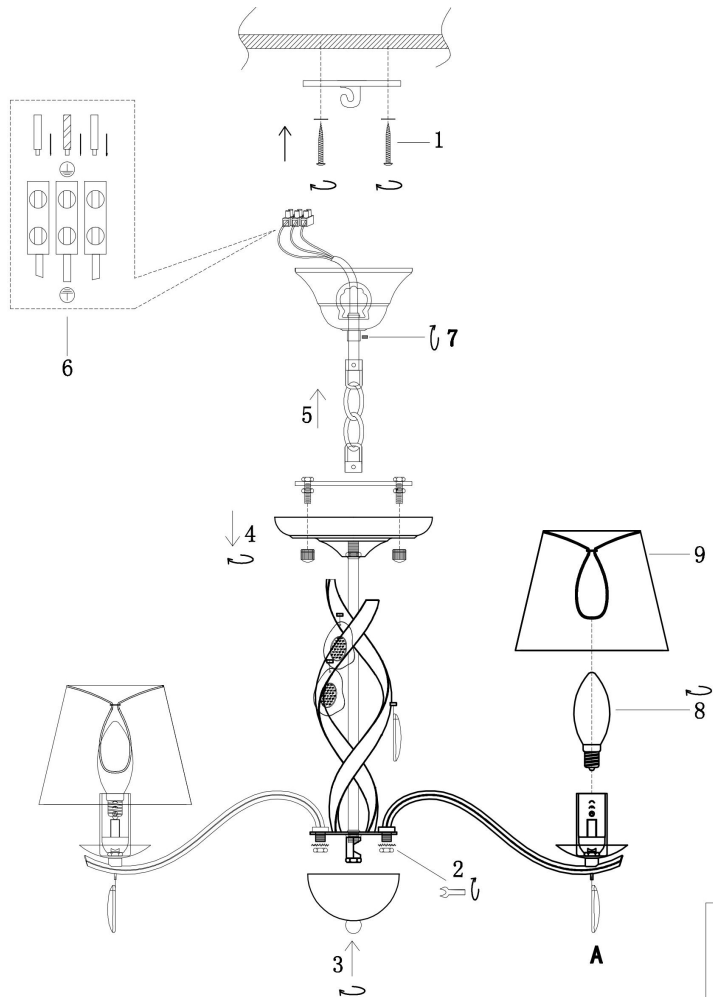

## Инструкция FR2001PL-05G

5xE14 40W

Модель: FR2001PL-05G  
Коллекция: Classic  
Серия: Monique  
Подвесной светильник