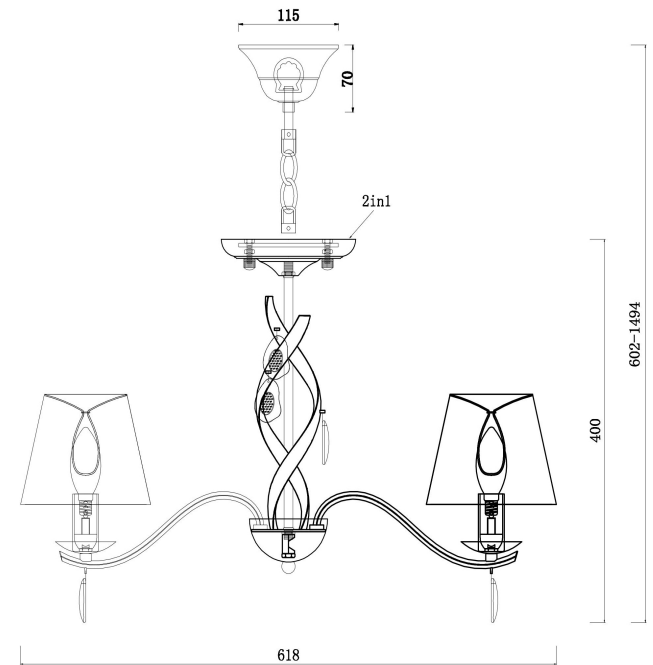

## Инструкция FR2001PL-05G

5xE14 40W

Модель: FR2001PL-05G  
Коллекция: Classic  
Серия: Monique  
Подвесной светильник