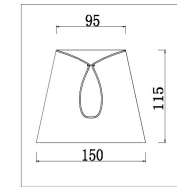

## Инструкция FR2001PL-05G

5xE14 40W

Модель: FR2001PL-05G  
Коллекция: Classic  
Серия: Monique  
Подвесной светильник