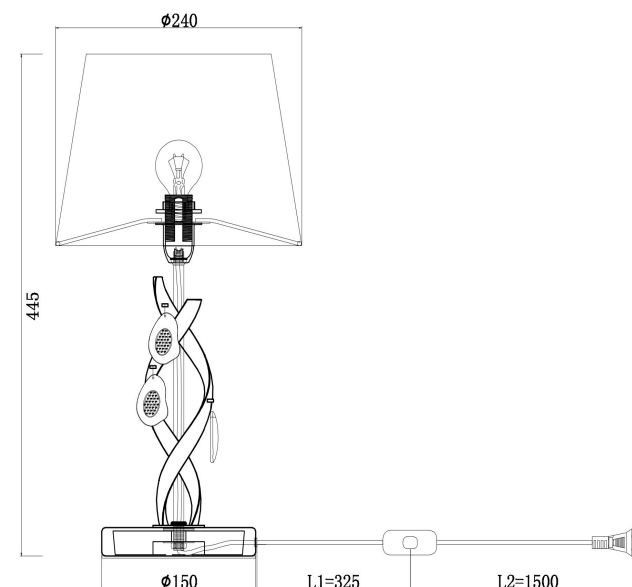

freya

Инструкция FR2001TL-01G

1xE14 40W

Модель: FR2001TL-01G
Коллекция: Classic
Серия: Monique
Настольная лампа