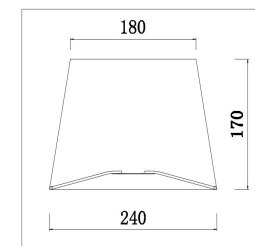

freya

Инструкция FR2001TL-01G

1xE14 40W

Модель: FR2001TL-01G
Коллекция: Classic
Серия: Monique
Настольная лампа