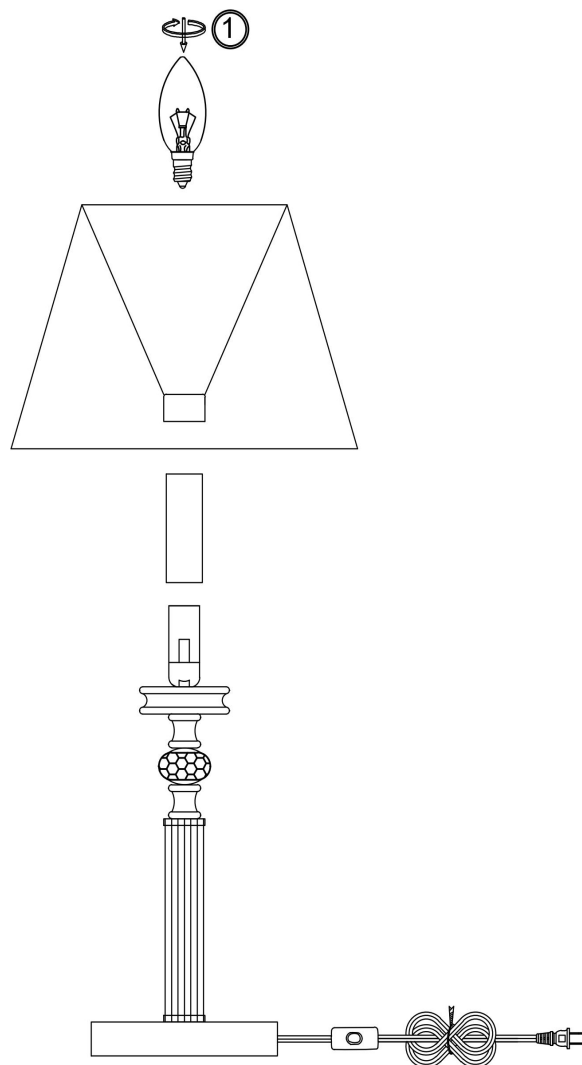

freya

Инструкция FR2016TL-01BZ

1xE14 40W

Модель: FR2016TL-01BZ

Коллекция: Classic

Серия: Alessandra

Настольная лампа