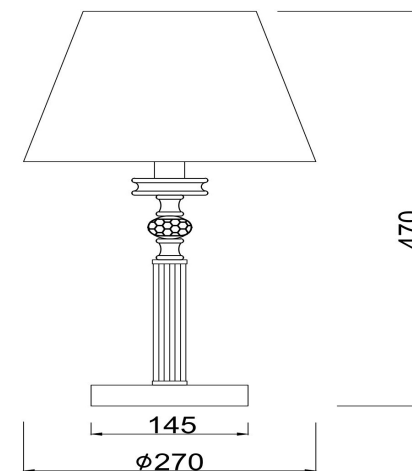

freya

Инструкция FR2016TL-01BZ

1xE14 40W

Модель: FR2016TL-01BZ

Коллекция: Classic

Серия: Alessandra

Настольная лампа