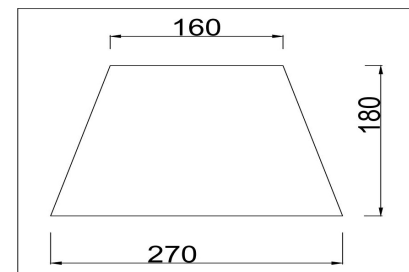

freya

Инструкция FR2016TL-01BZ

1xE14 40W

Модель: FR2016TL-01BZ

Коллекция: Classic

Серия: Alessandra

Настольная лампа