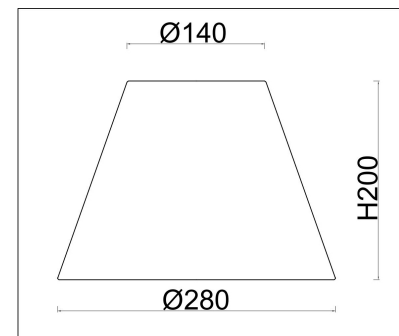

freya

Инструкция FR2019TL-01BS

1xE14 40W

Модель: FR2019TL-01BS

Коллекция: Classic

Серия: Madeline

Настольная лампа