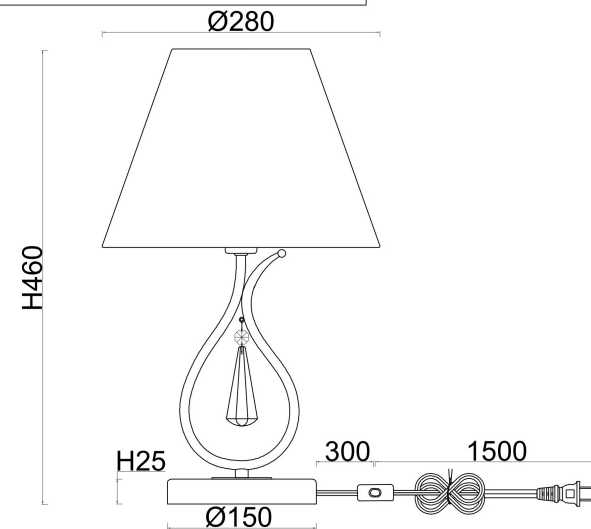

freya

Инструкция FR2019TL-01BS

1xE14 40W

Модель: FR2019TL-01BS

Коллекция: Classic

Серия: Madeline

Настольная лампа