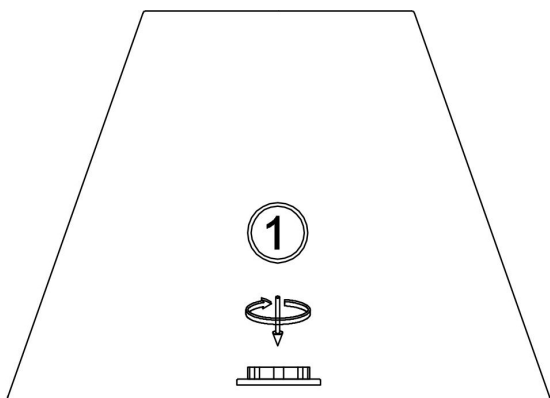

freya

Инструкция FR2019TL-01BS

1xE14 40W

Модель: FR2019TL-01BS

Коллекция: Classic

Серия: Madeline

Настольная лампа