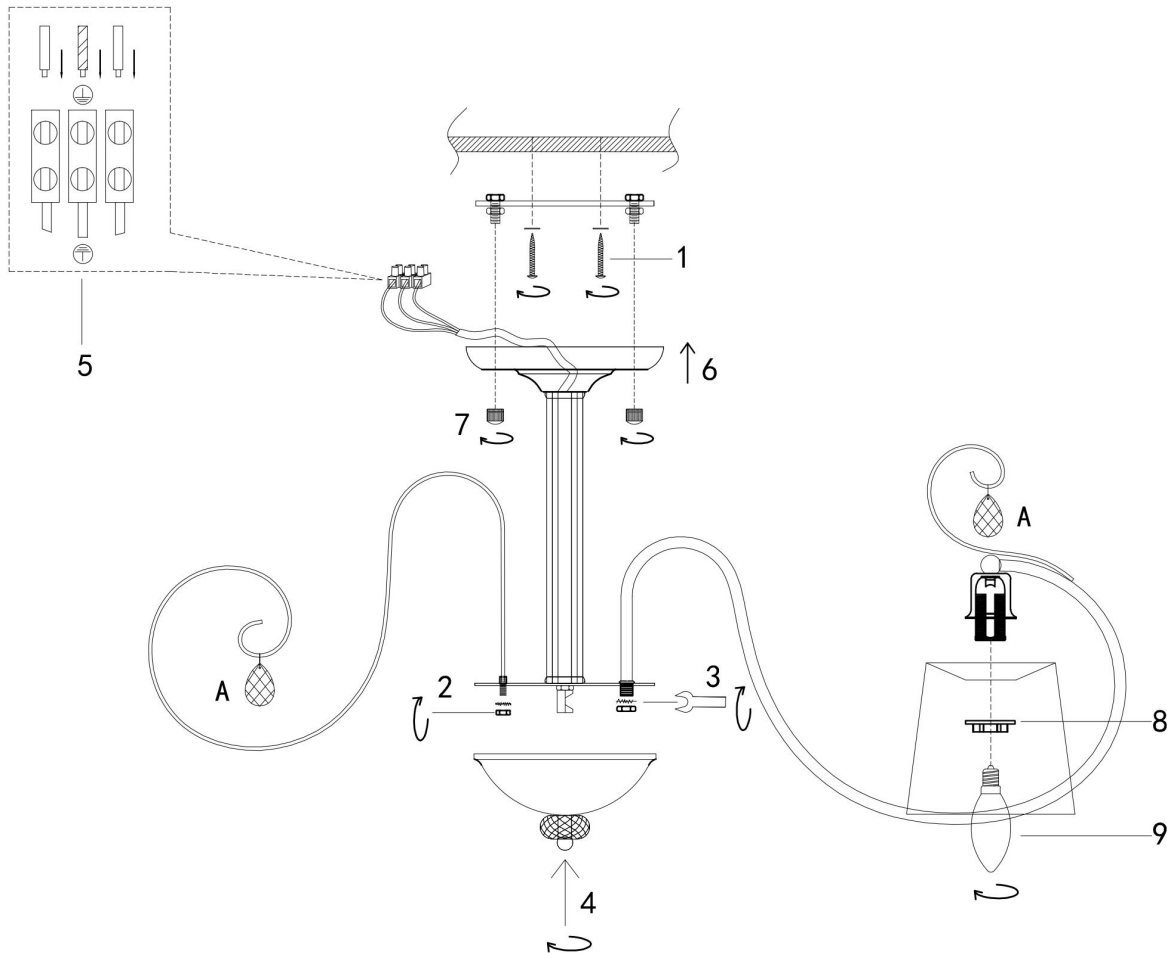

## Инструкция FR2020-CL-08-BZ

8xЕ14 40W

Модель: FR2020-CL-08-BZ  
Коллекция: Classic  
Серия: Simone  
Потолочный светильник