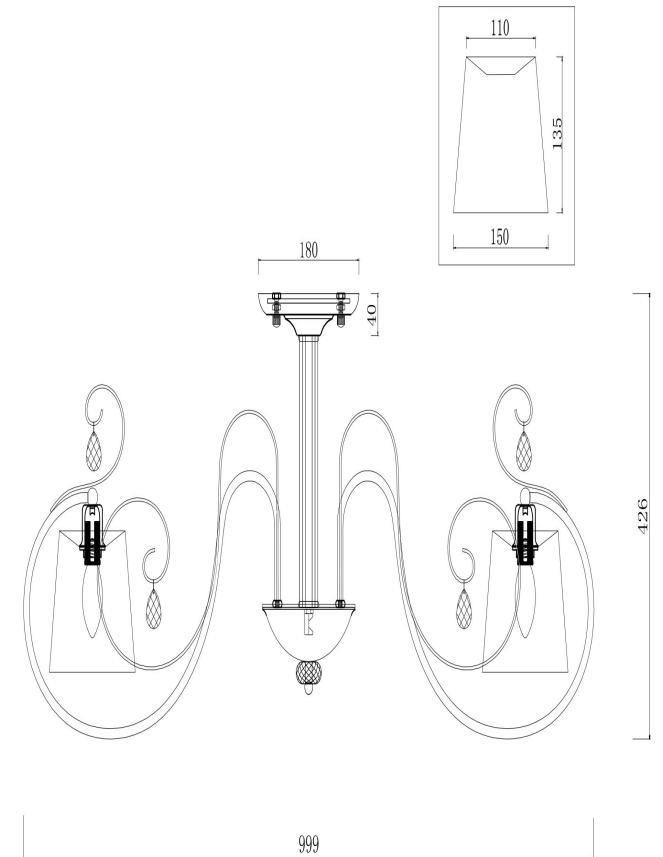

## Инструкция FR2020-CL-08-BZ

8xЕ14 40W

Модель: FR2020-CL-08-BZ  
Коллекция: Classic  
Серия: Simone  
Потолочный светильник