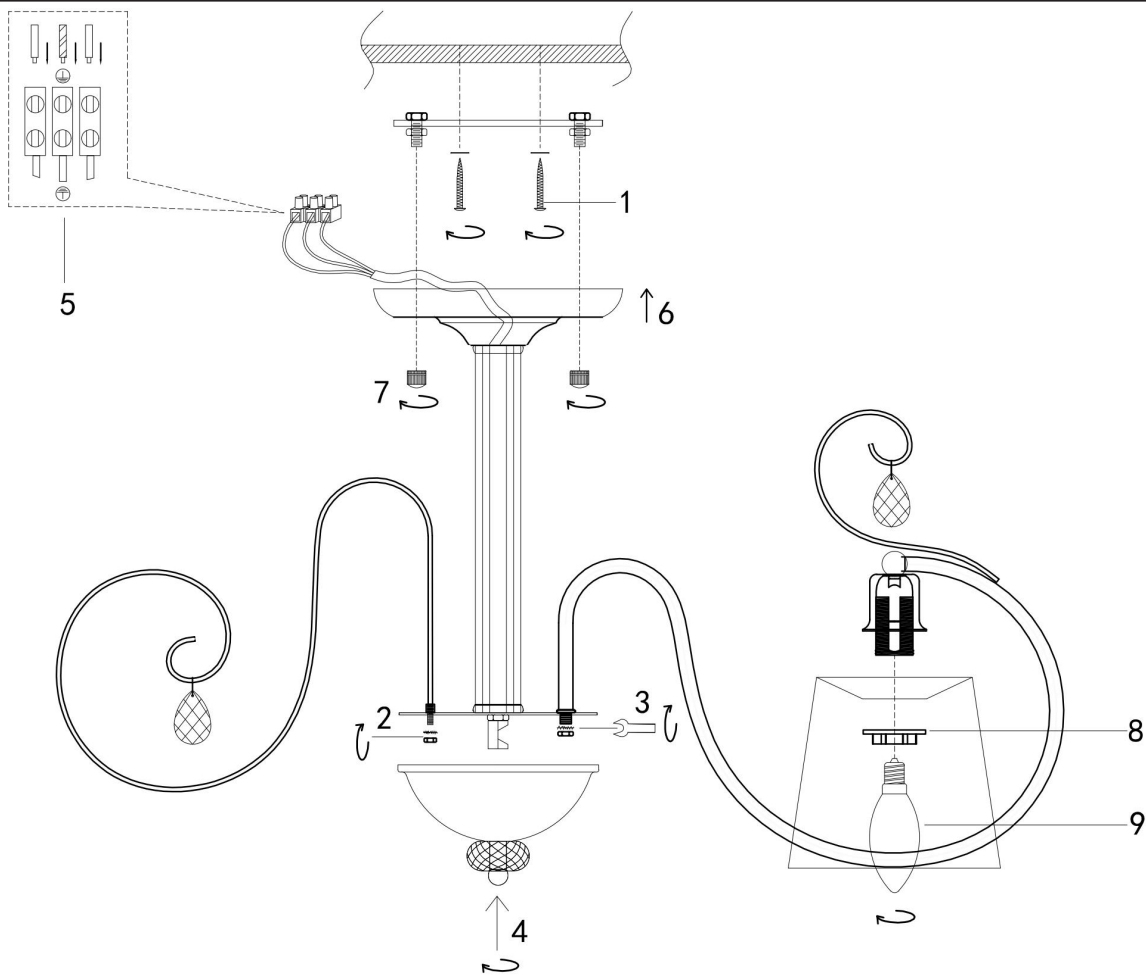

## Инструкция FR2020-PL-06-BZ

A

12pcs

6x E14 40W

Модель: FR2020-PL-06-BZ

Коллекция: Classic

Серия: Simone

Потолочный светильник