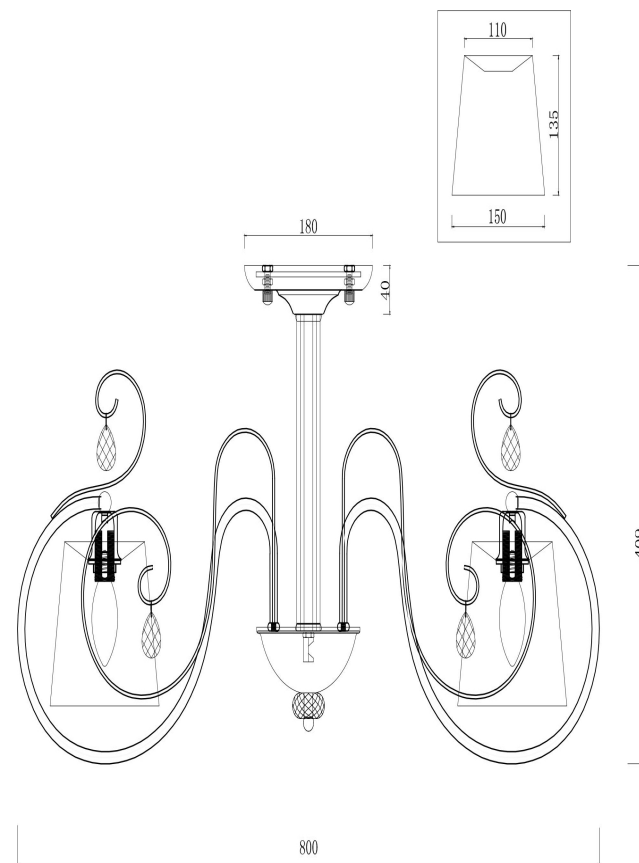

## Инструкция FR2020-PL-06-BZ

A

12pcs

6x E14 40W

Модель: FR2020-PL-06-BZ

Коллекция: Classic

Серия: Simone

Потолочный светильник