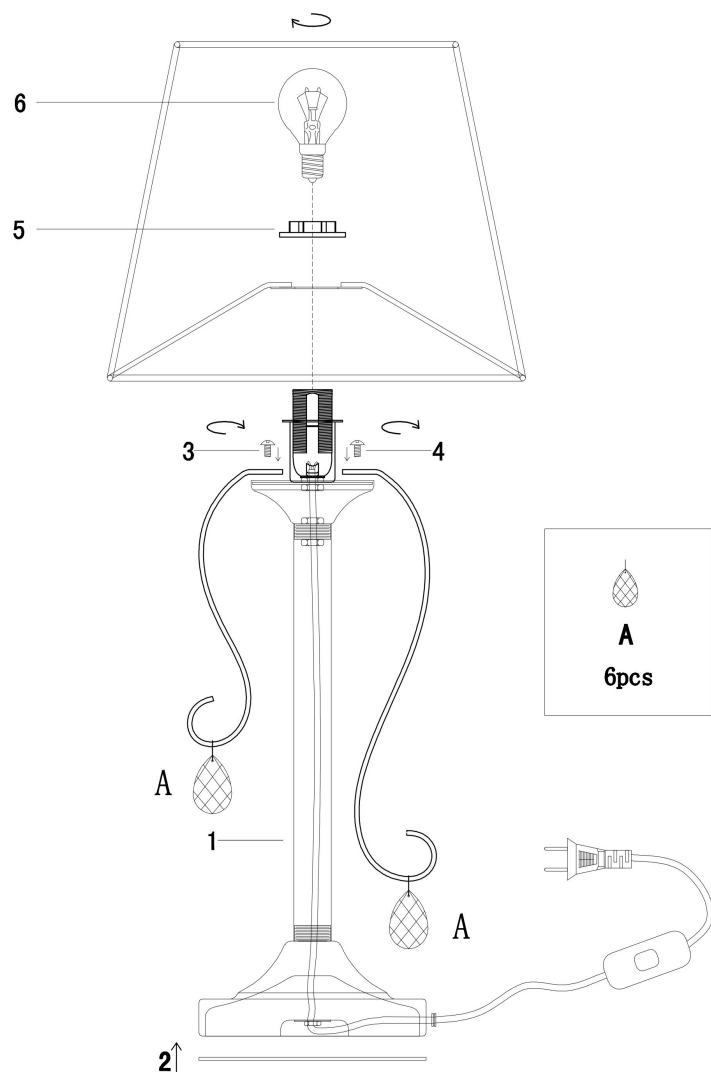

freya

Инструкция FR2020-TL-01-BG

1xE14 40W

Модель: FR2020-TL-01-BG

Коллекция: Classic

Серия: Simone

Настольная лампа