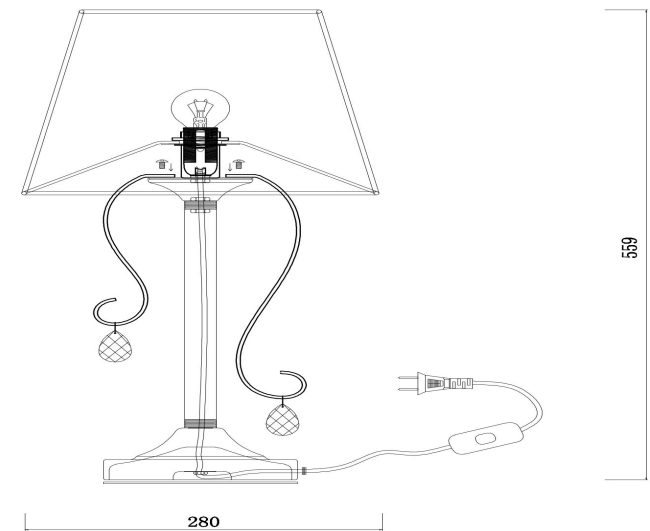

freya

Инструкция FR2020-TL-01-BZ

1xE14 40W

Модель: FR2020-TL-01-BZ

Коллекция: Classic

Серия: Simone

Настольная лампа