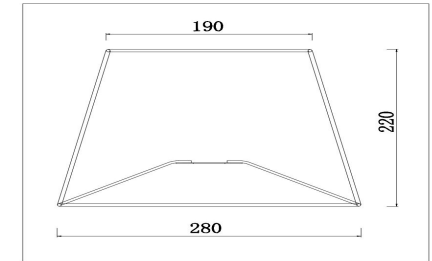

freya

Инструкция FR2020-TL-01-BZ

1xE14 40W

Модель: FR2020-TL-01-BZ

Коллекция: Classic

Серия: Simone

Настольная лампа