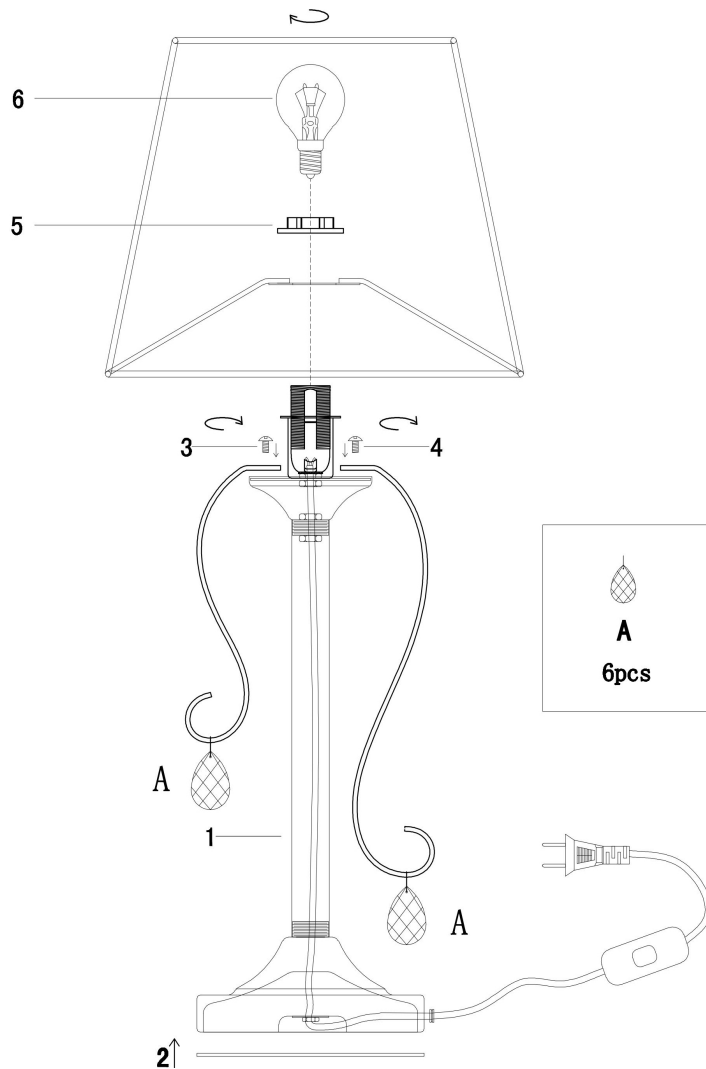

freya

Инструкция FR2020-TL-01-BZ

1xE14 40W

Модель: FR2020-TL-01-BZ

Коллекция: Classic

Серия: Simone

Настольная лампа