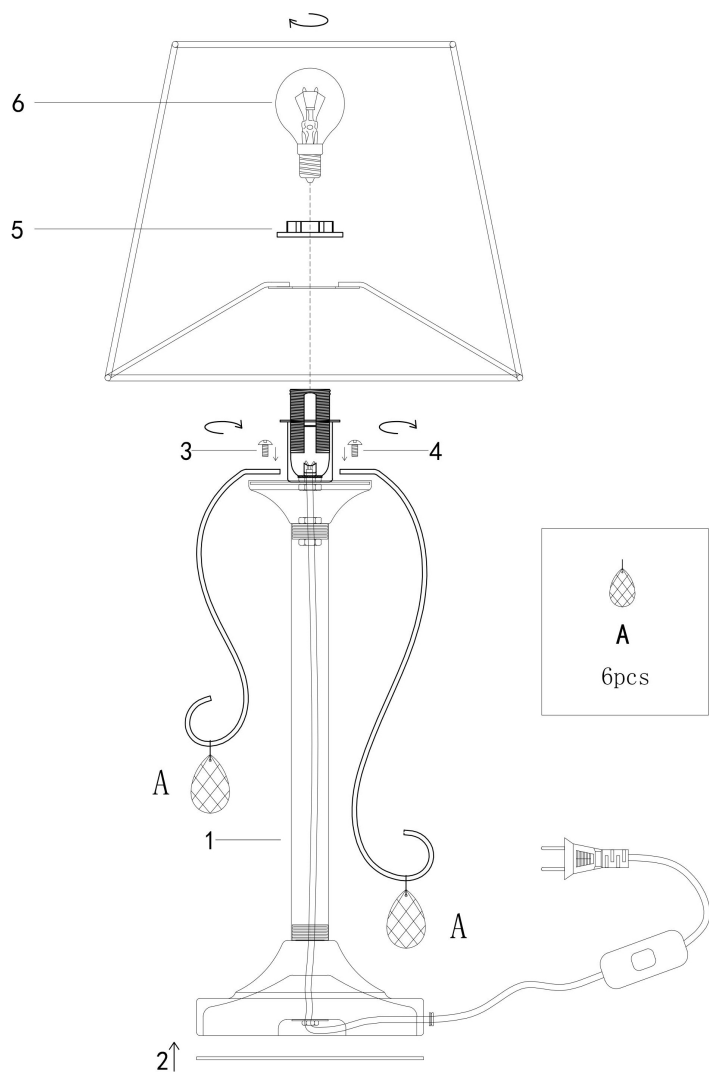

freya

Инструкция FR2020-TL-01-CH

1xE14 40W

Модель: FR2020-TL-01-CH

Коллекция: Classic

Серия: Simone

Настольная лампа