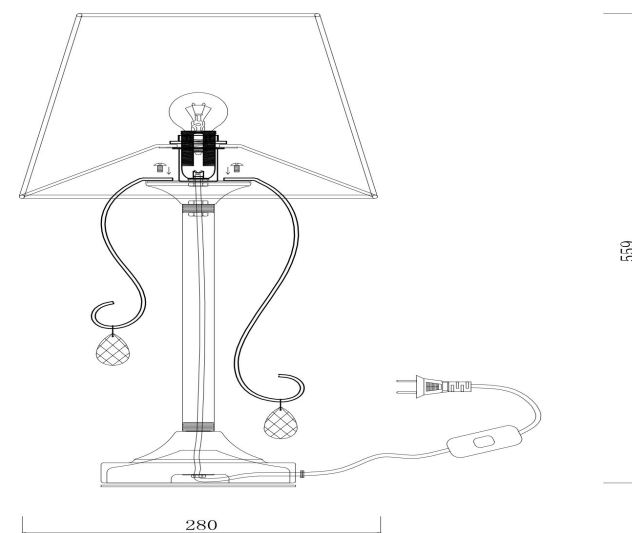

freya

Инструкция FR2020-TL-01-CH

1xE14 40W

Модель: FR2020-TL-01-CH

Коллекция: Classic

Серия: Simone

Настольная лампа