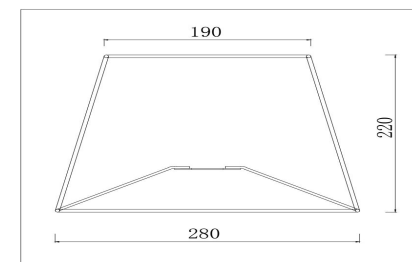

freya

Инструкция FR2020-TL-01-CH

1xE14 40W

Модель: FR2020-TL-01-CH

Коллекция: Classic

Серия: Simone

Настольная лампа