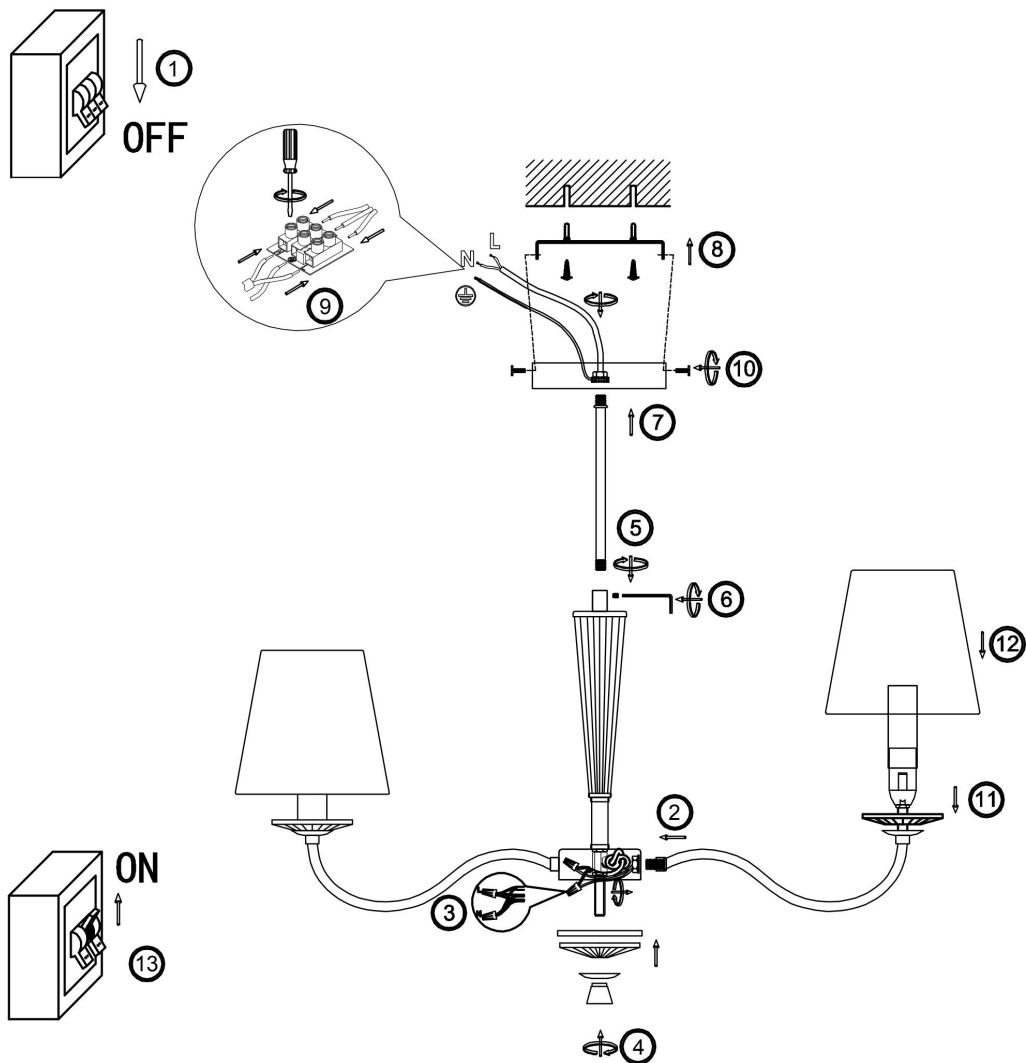

freya

Инструкция FR2027PL-05N

5x E14 40W

Модель: FR2027PL-05N
Коллекция: Classic
Серия: Osborn
Подвесной светильник