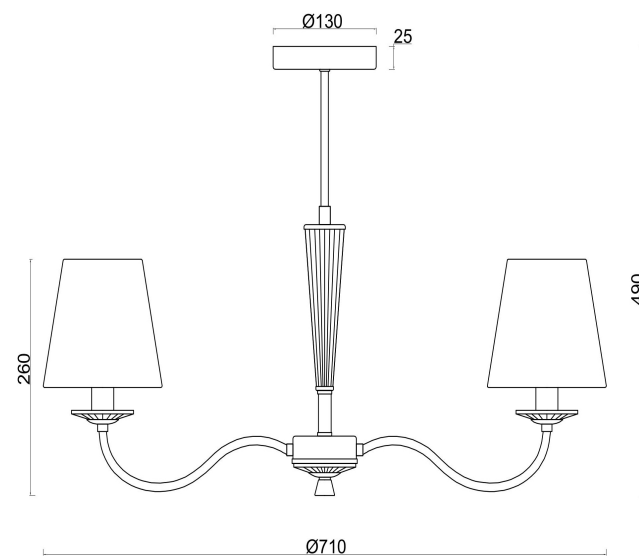

freya

Инструкция FR2027PL-05N

5x E14 40W

Модель: FR2027PL-05N
Коллекция: Classic
Серия: Osborn
Подвесной светильник