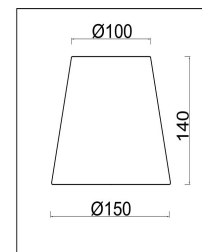

freya

Инструкция FR2027PL-05N

5x E14 40W

Модель: FR2027PL-05N
Коллекция: Classic
Серия: Osborn
Подвесной светильник