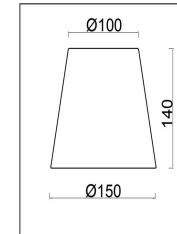

freya

Инструкция FR2027PL-07BS

7xE14 40W

Модель: FR2027PL-07BS
Коллекция: Classic
Серия: Osborn
Подвесной светильник