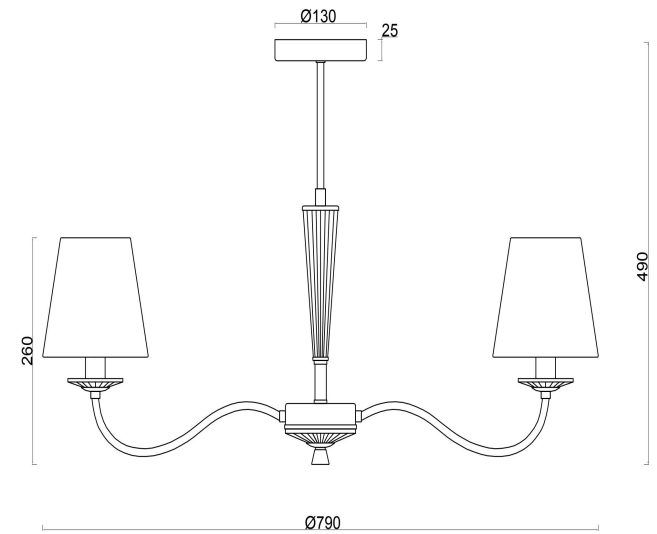

freya

Инструкция FR2027PL-07BS

7xE14 40W

Модель: FR2027PL-07BS
Коллекция: Classic
Серия: Osborn
Подвесной светильник