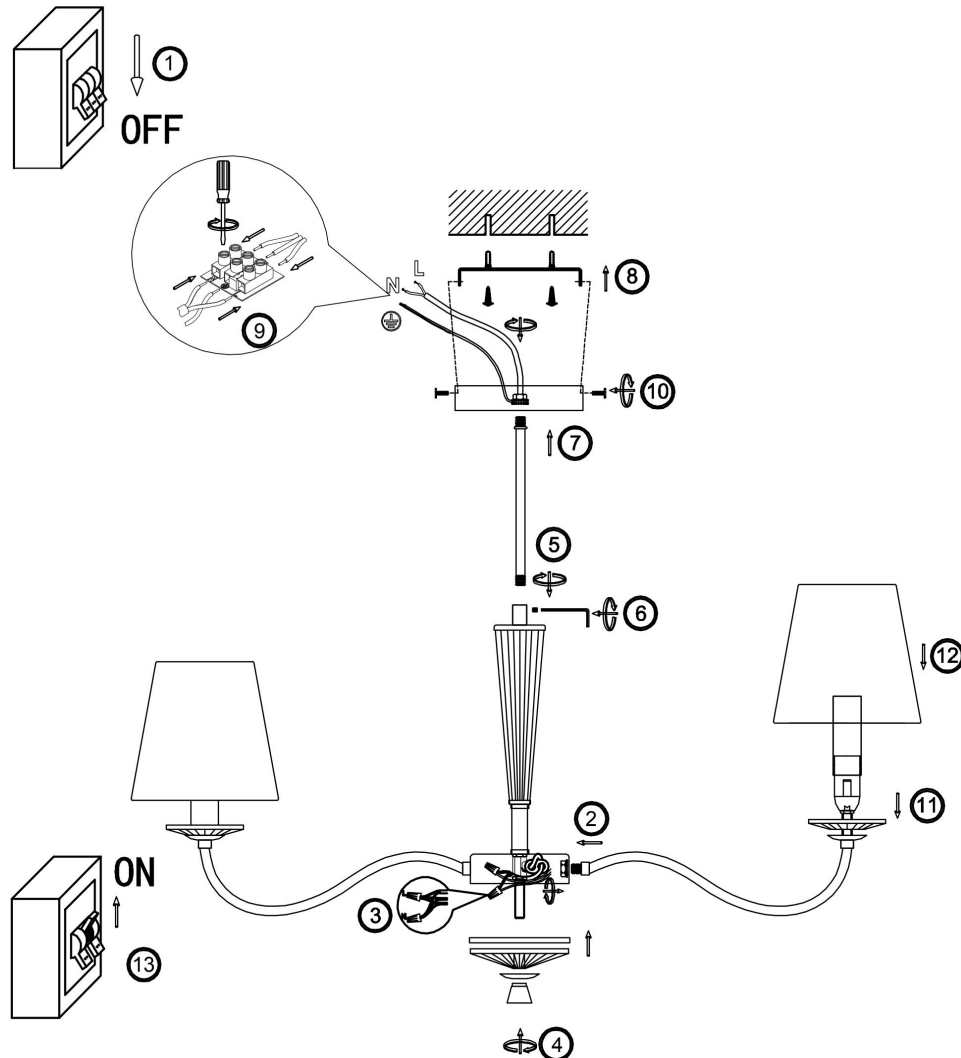

freya

Инструкция FR2027PL-07BS

7xE14 40W

Модель: FR2027PL-07BS
Коллекция: Classic
Серия: Osborn
Подвесной светильник