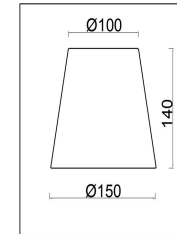

freya

Инструкция FR2027PL-07N

7xE14 40W

Модель: FR2027PL-07N
Коллекция: Classic
Серия: Osborn
Подвесной светильник