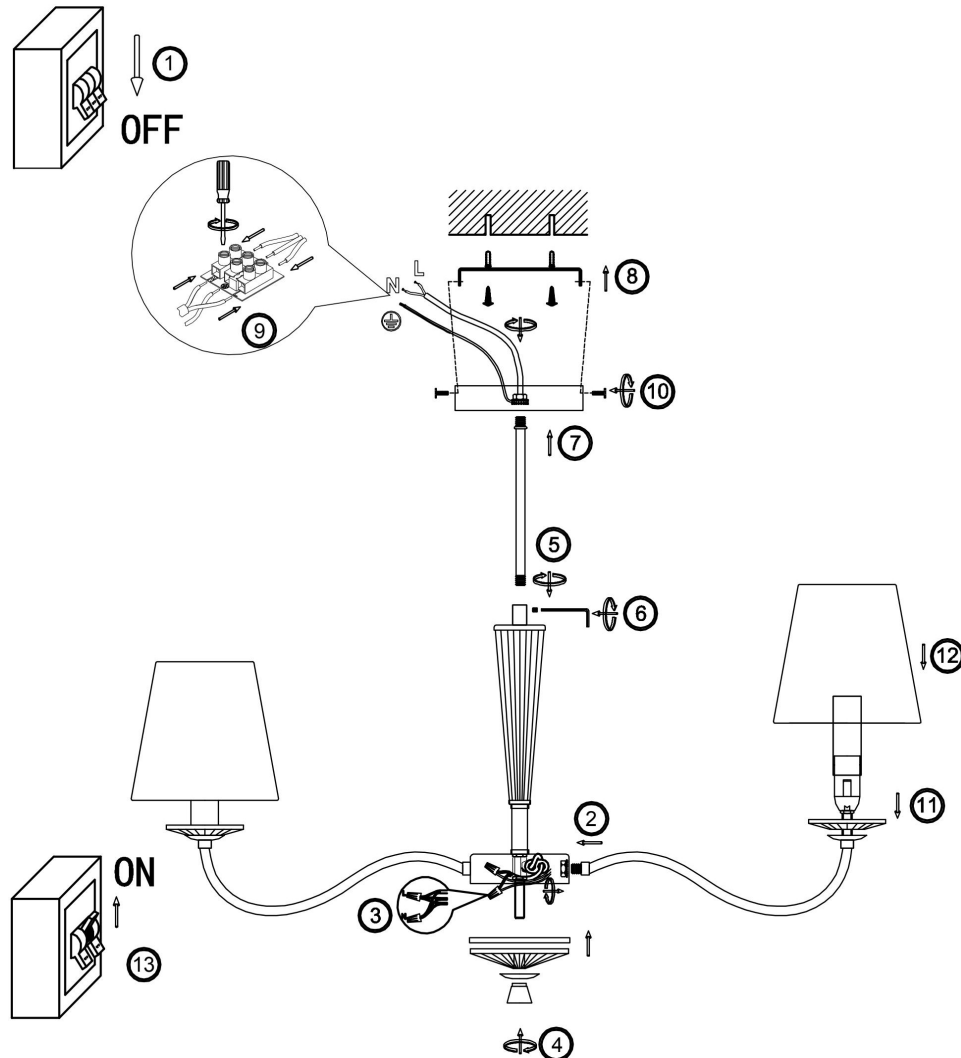

freya

Инструкция FR2027PL-07N

7xE14 40W

Модель: FR2027PL-07N
Коллекция: Classic
Серия: Osborn
Подвесной светильник