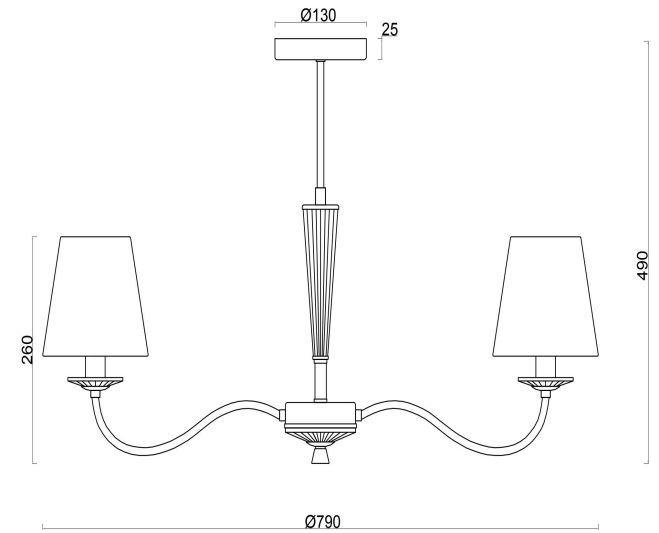

freya

Инструкция FR2027PL-07N

7xE14 40W

Модель: FR2027PL-07N
Коллекция: Classic
Серия: Osborn
Подвесной светильник