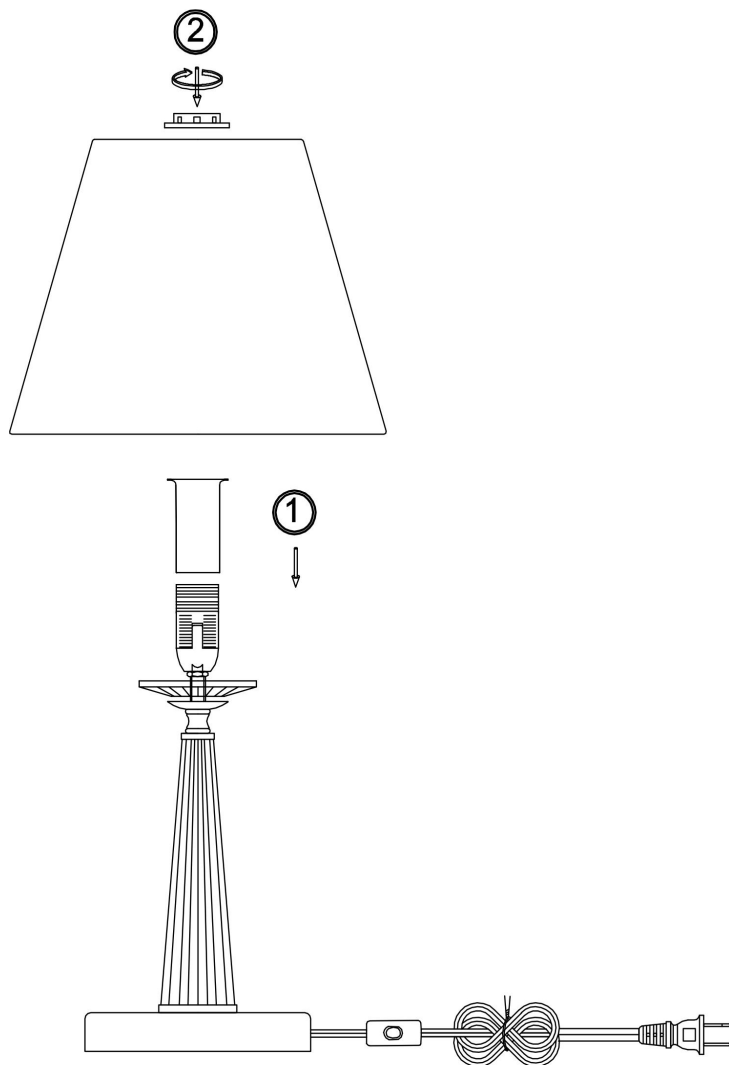

freya

Инструкция FR2027TL-01BS

Модель: FR2027TL-01BS
Коллекция: Classic
Серия: Osborn
Настольная лампа