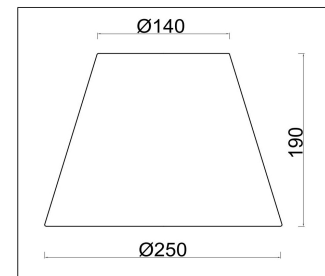

freya

Инструкция FR2027TL-01BS

Модель: FR2027TL-01BS
Коллекция: Classic
Серия: Osborn
Настольная лампа