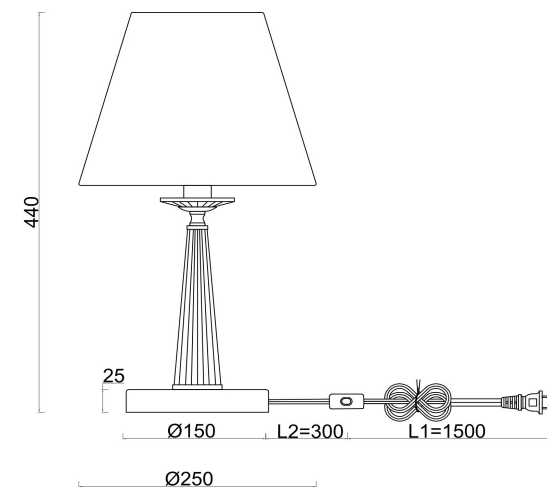

freya

Инструкция FR2027TL-01BS

Модель: FR2027TL-01BS
Коллекция: Classic
Серия: Osborn
Настольная лампа