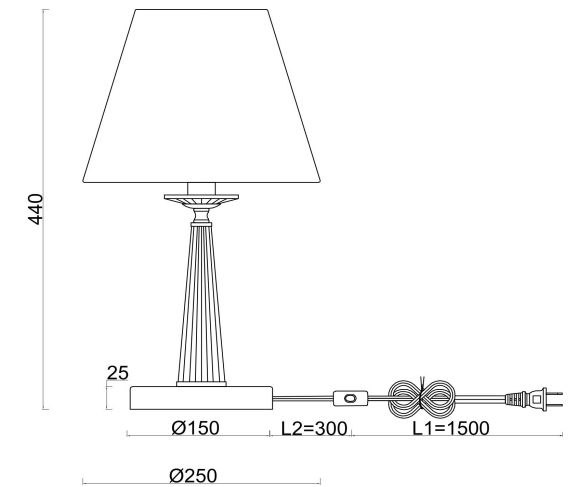

freya

Инструкция FR2027TL-01N

1xE14 40W

Модель: FR2027TL-01N
Коллекция: Classic
Серия: Osborn
Настольная лампа