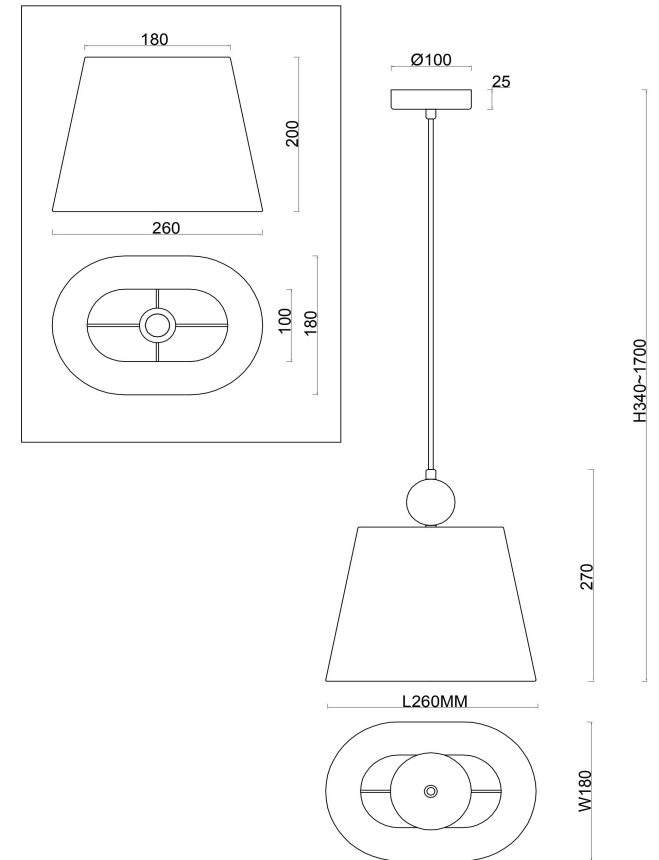

freya

Инструкция FR2028PL-01N

1xE27 60W

Модель: FR2028PL-01N
Коллекция: Modern
Серия: Soho
Подвесной светильник