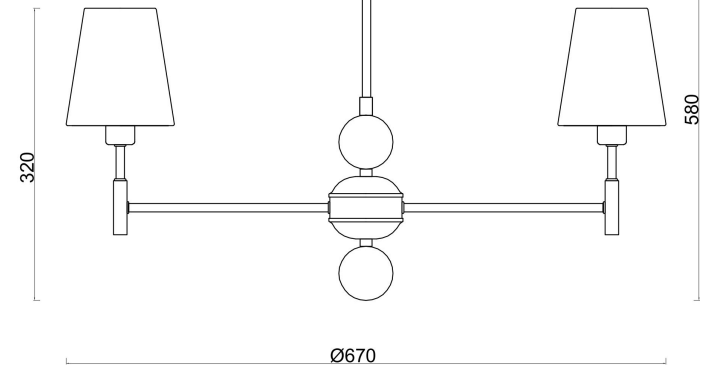

2

3

4

ON

12

3xE14 40W

Model: FR2028PL-03N

Collection: Classic