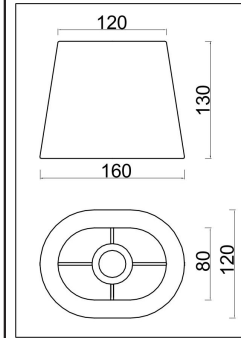

2

3

4

ON

12

3xE14 40W

Model: FR2028PL-03N

Collection: Classic