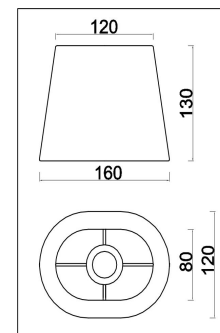

## Инструкция FR2028PL-05N

5x E14 40W

Модель: FR2028PL-05N  
Коллекция: Modern  
Серия: Soho  
Подвесной светильник