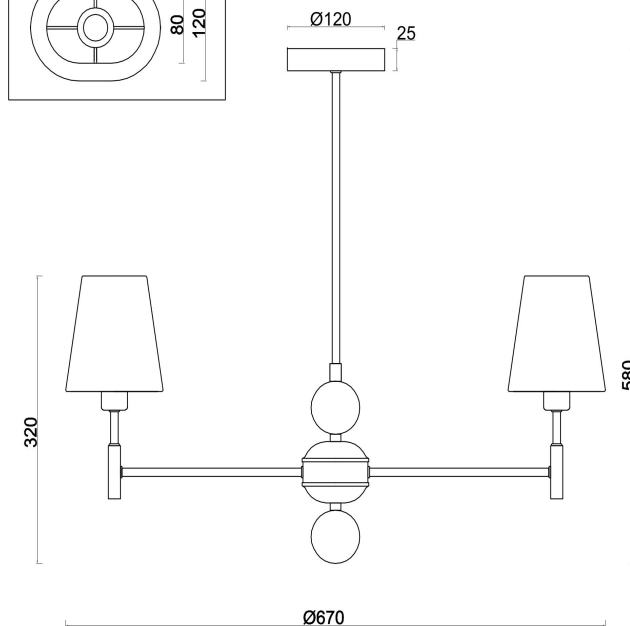

## Инструкция FR2028PL-05N

5x E14 40W

Модель: FR2028PL-05N  
Коллекция: Modern  
Серия: Soho  
Подвесной светильник