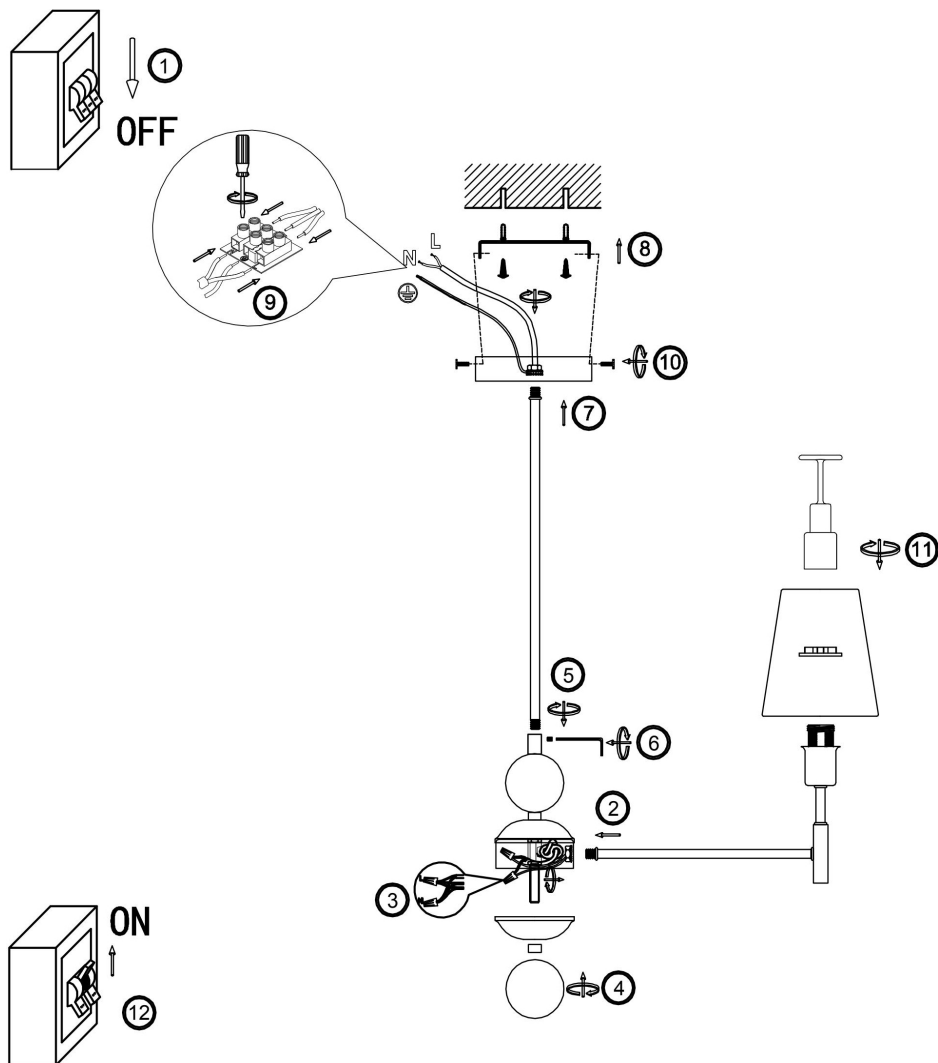

## Инструкция FR2028PL-05N

5x E14 40W

Модель: FR2028PL-05N  
Коллекция: Modern  
Серия: Soho  
Подвесной светильник