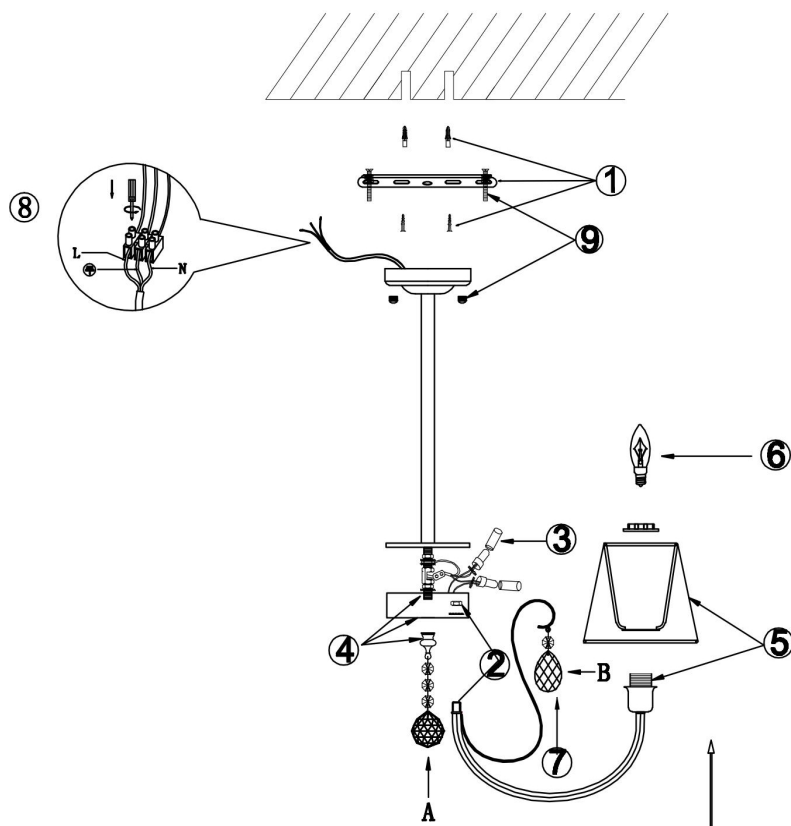

freya

Инструкция FR2030CL-05G

A	B
1pcs	10pcs

5x E14 40W

Модель: FR2030CL-05G

Коллекция: Classic

Серия: Vanda

Подвесной светильник