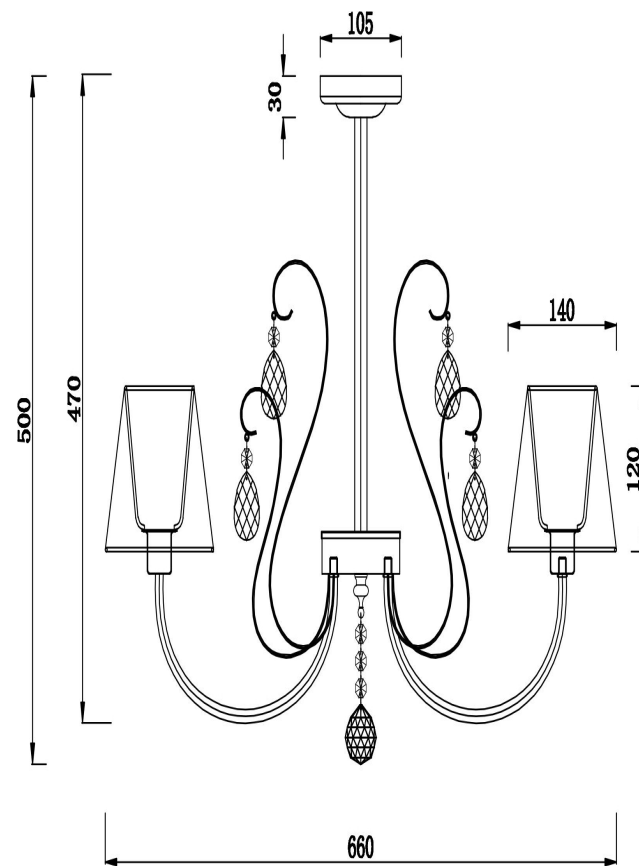

freya

Инструкция FR2030CL-05G

A	B
1pcs	10pcs

5x E14 40W

Модель: FR2030CL-05G

Коллекция: Classic

Серия: Vanda

Подвесной светильник