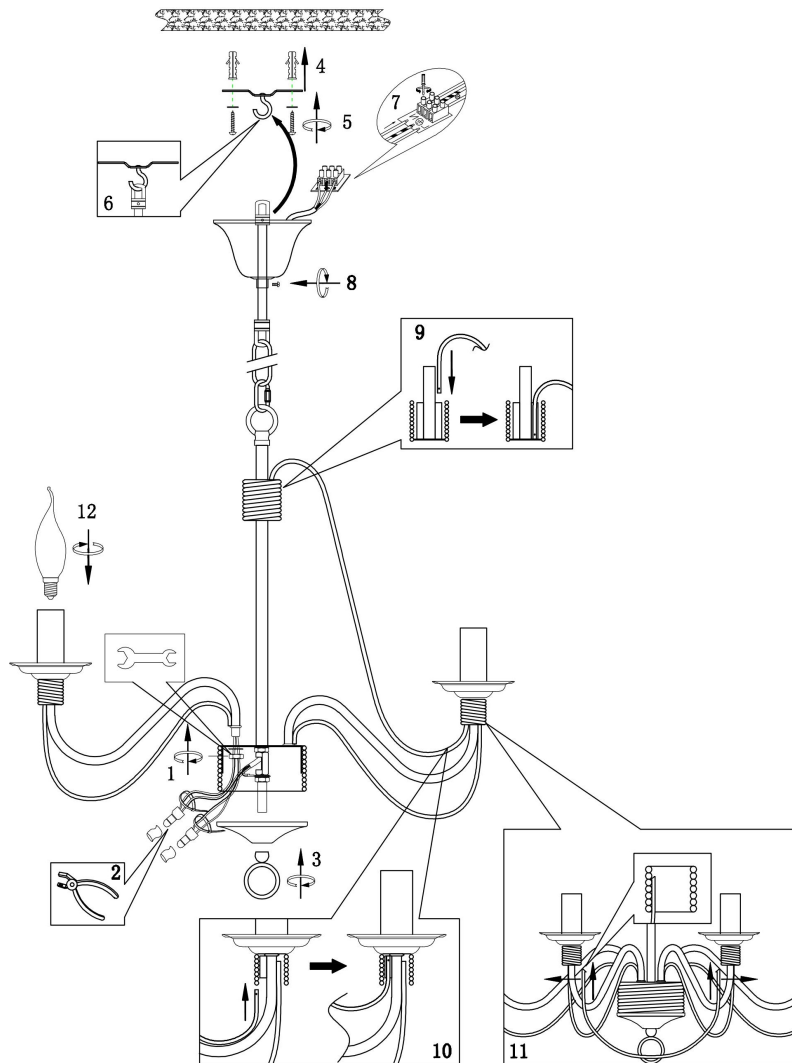

freya

Инструкция FR2046-PL-06-BR

6x E14 60W

Модель: FR2046-PL-06-BR
Коллекция: Classic
Серия: Velia
Подвесной светильник