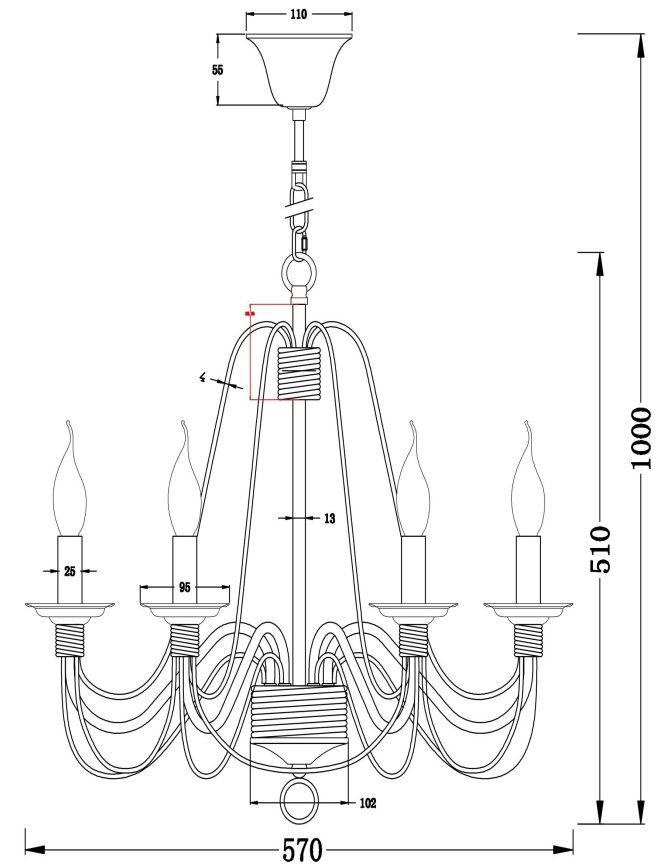

freya

Инструкция FR2046-PL-06-BR

6x E14 60W

Модель: FR2046-PL-06-BR
Коллекция: Classic
Серия: Velia
Подвесной светильник