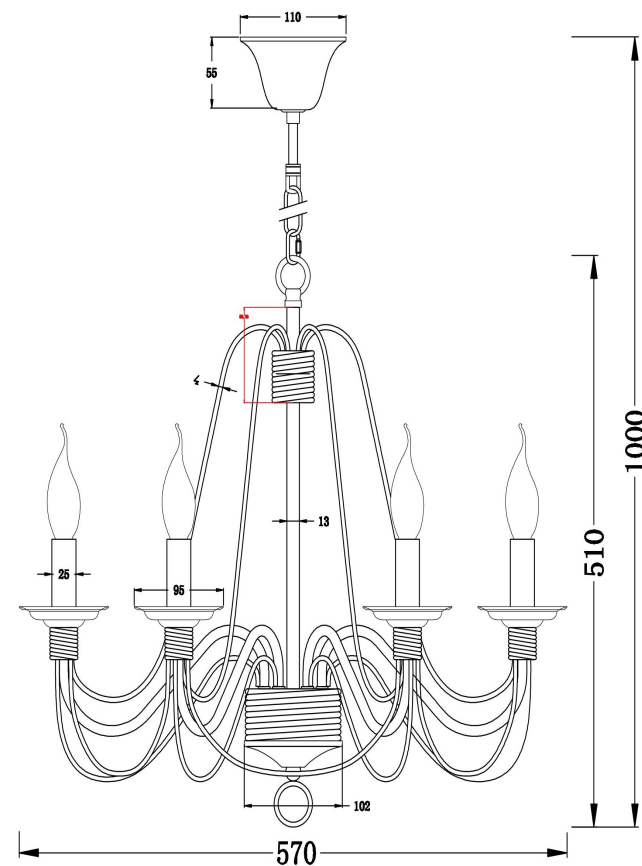

freya

Инструкция FR2046-PL-06-WG

6xE14 60W

Модель: FR2046-PL-06-WG

Коллекция: Classic

Серия: Velia

Подвесной светильник