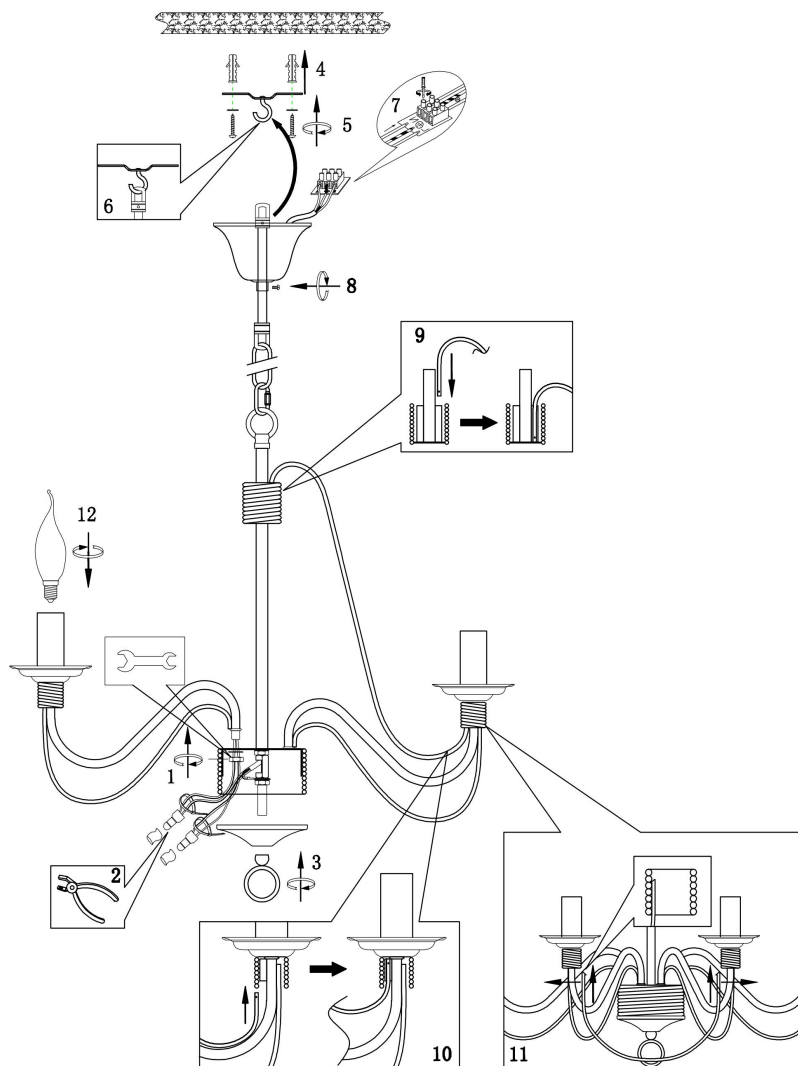

freya

Инструкция FR2046-PL-06-WG

6xE14 60W

Модель: FR2046-PL-06-WG

Коллекция: Classic

Серия: Velia

Подвесной светильник