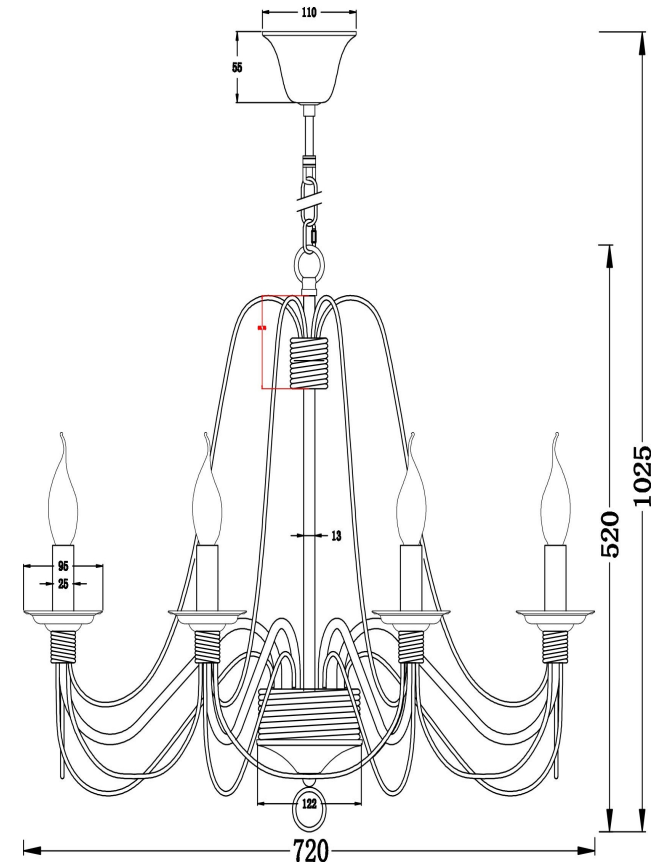

freya

Инструкция FR2046-PL-08-BR

8xЕ14 60W

Модель: FR2046-PL-08-BR
Коллекция: Classic
Серия: Velia
Подвесной светильник