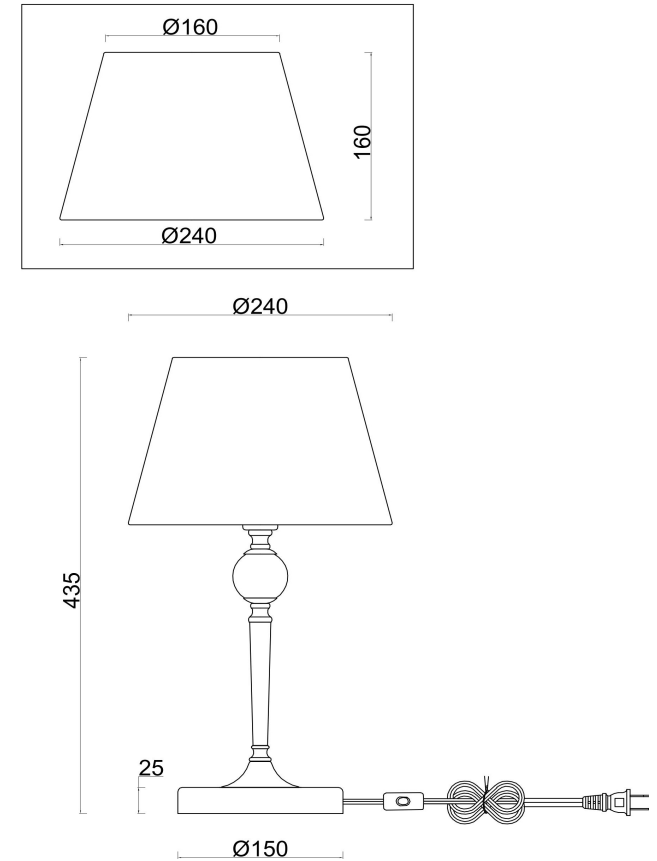

## Инструкция FR2190TL-01N

1xE14 40W

Модель: FR2190TL-01N  
Коллекция: Classic  
Серия: Rosemary  
Настольная лампа