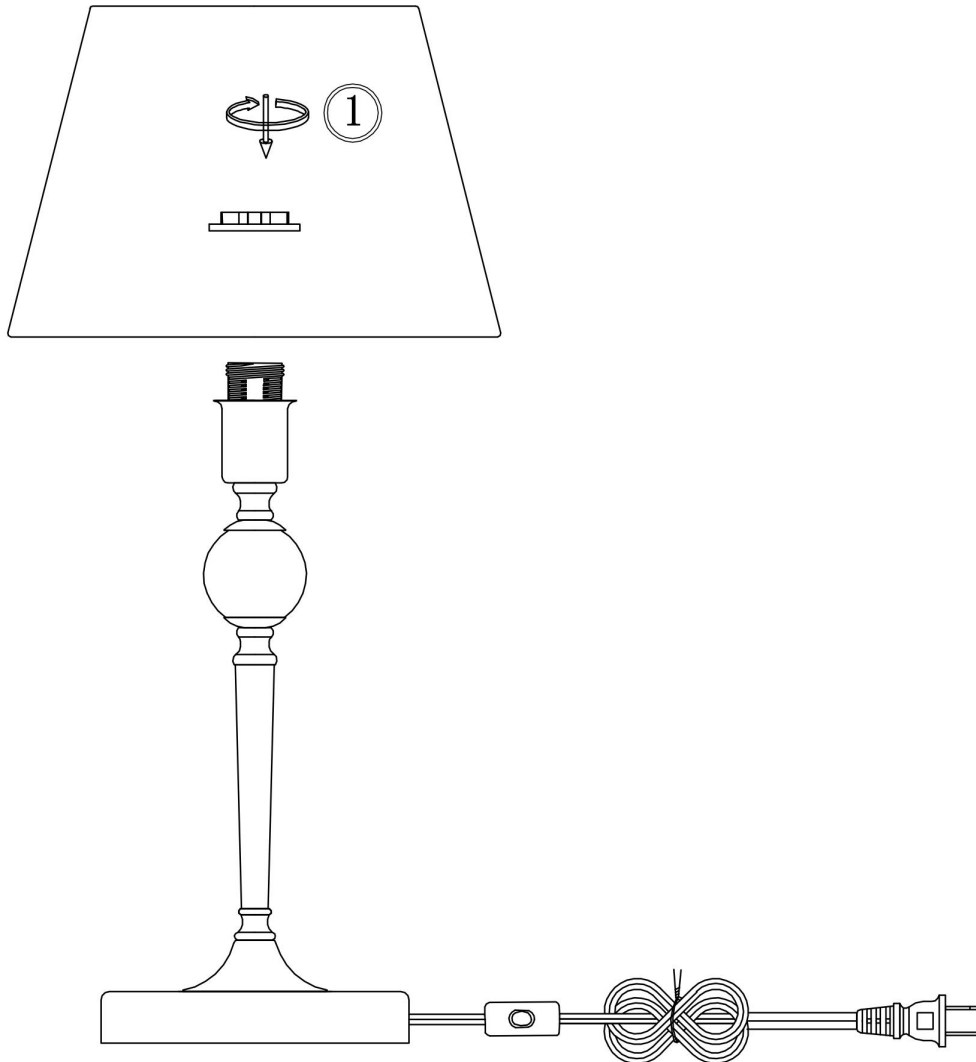

## Инструкция FR2190TL-01N

1xE14 40W

Модель: FR2190TL-01N  
Коллекция: Classic  
Серия: Rosemary  
Настольная лампа