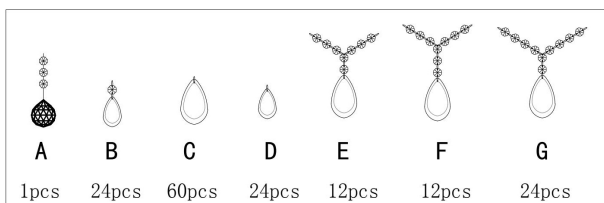

freya

Инструкция FR2302-CL-09-WG

9xE14 40W

Модель: FR2302-CL-09-WG

Коллекция: Classic

Серия: Chabrol

Потолочный светильник