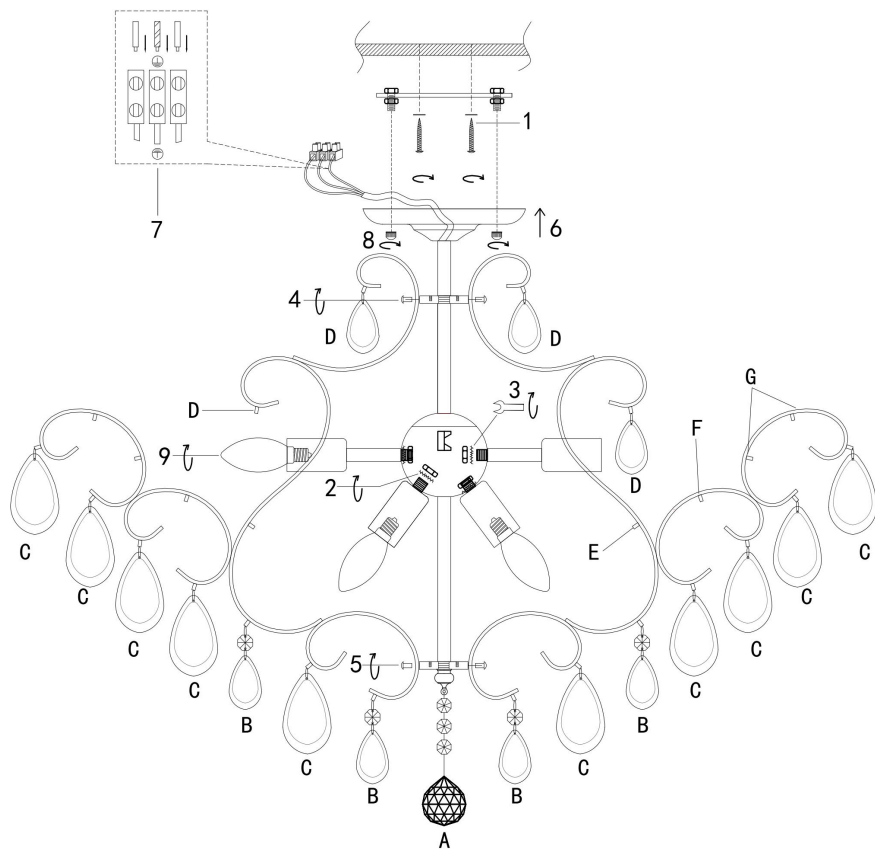

freya

Инструкция FR2302-CL-09-WG

9xE14 40W

Модель: FR2302-CL-09-WG

Коллекция: Classic

Серия: Chabrol

Потолочный светильник