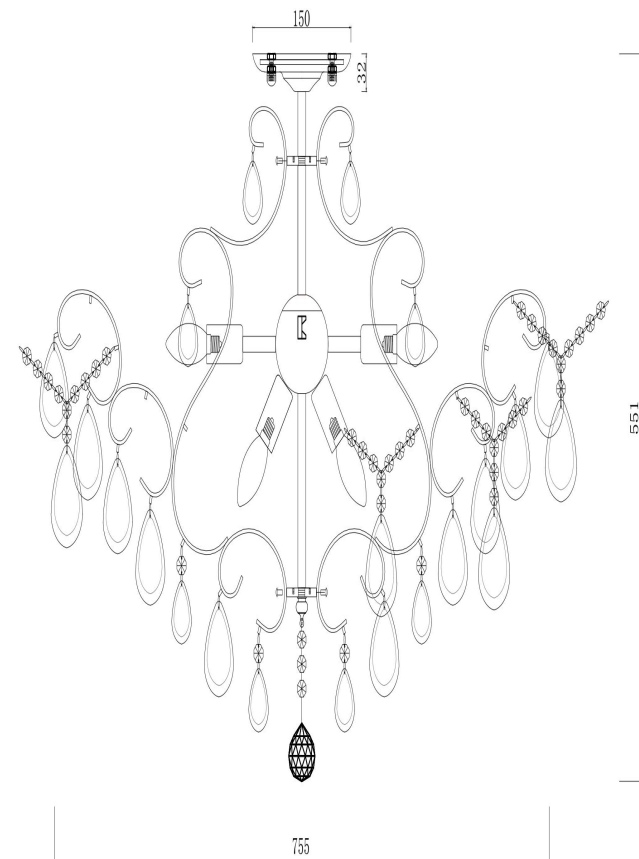

freya

Инструкция FR2302-CL-09-WG

9xE14 40W

Модель: FR2302-CL-09-WG

Коллекция: Classic

Серия: Chabrol

Потолочный светильник