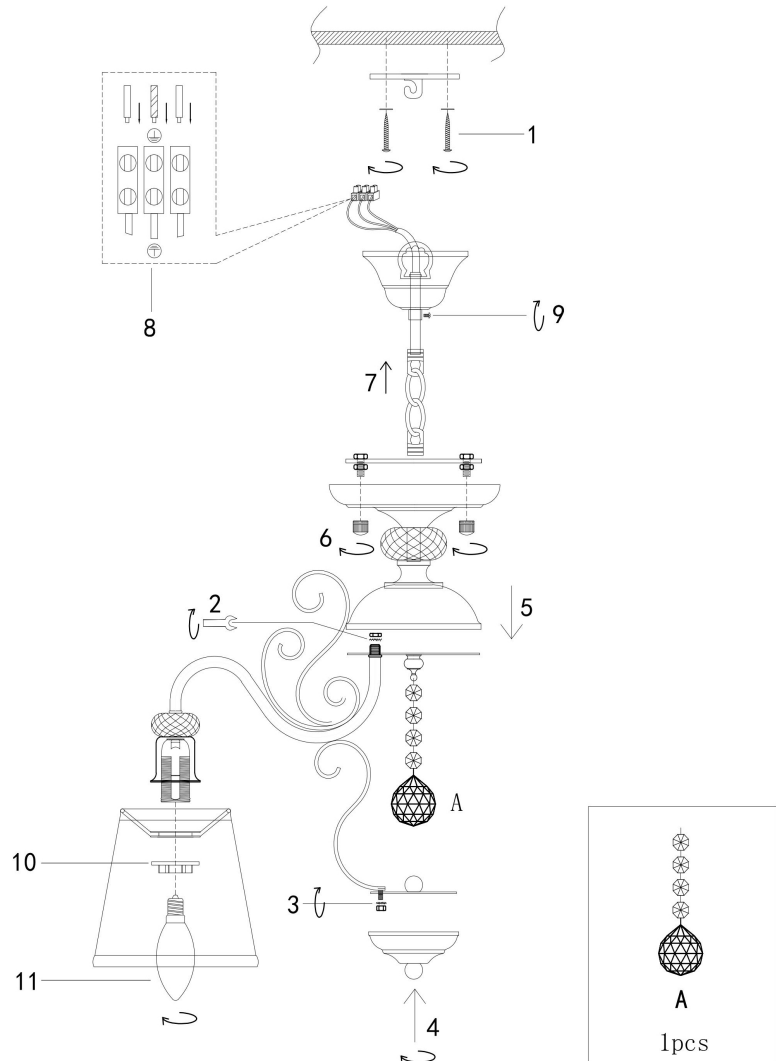

freya

Инструкция FR2405-PL-03-BZ

3xE14 40W

Модель: FR2405-PL-03-BZ
Коллекция: Classic
Серия: Driana
Потолочный светильник