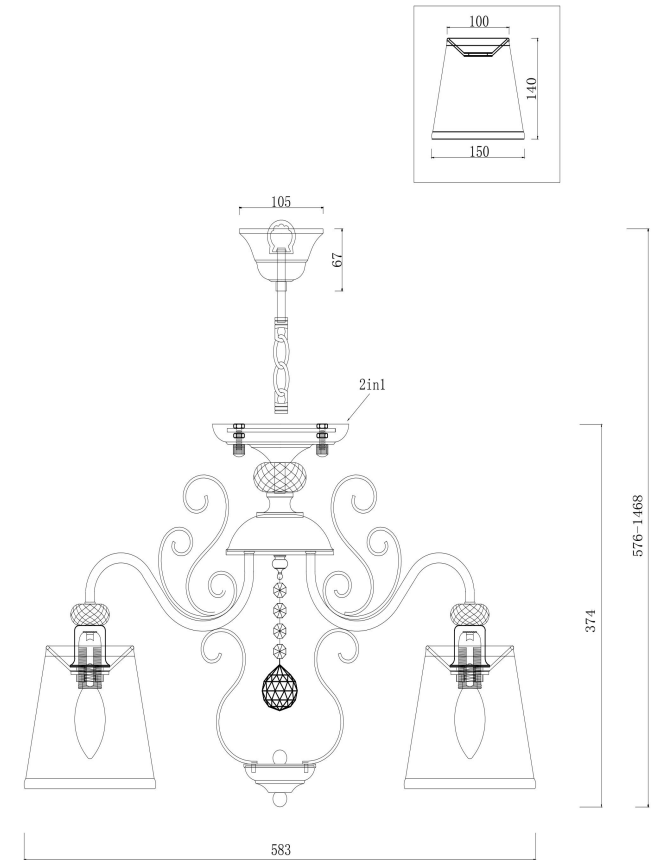

freya

Инструкция FR2405-PL-03-BZ

3xE14 40W

Модель: FR2405-PL-03-BZ
Коллекция: Classic
Серия: Driana
Потолочный светильник