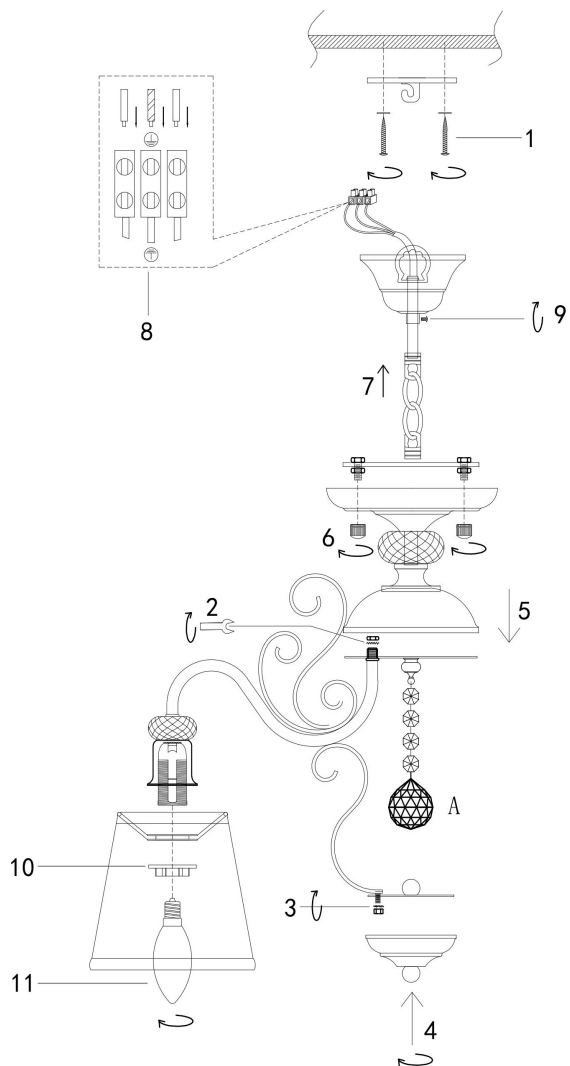

## Инструкция FR2405-PL-05-BZ

5x E14 40W

Модель: FR2405-PL-05-BZ

Коллекция: Classic

Серия: Driana

Потолочный светильник