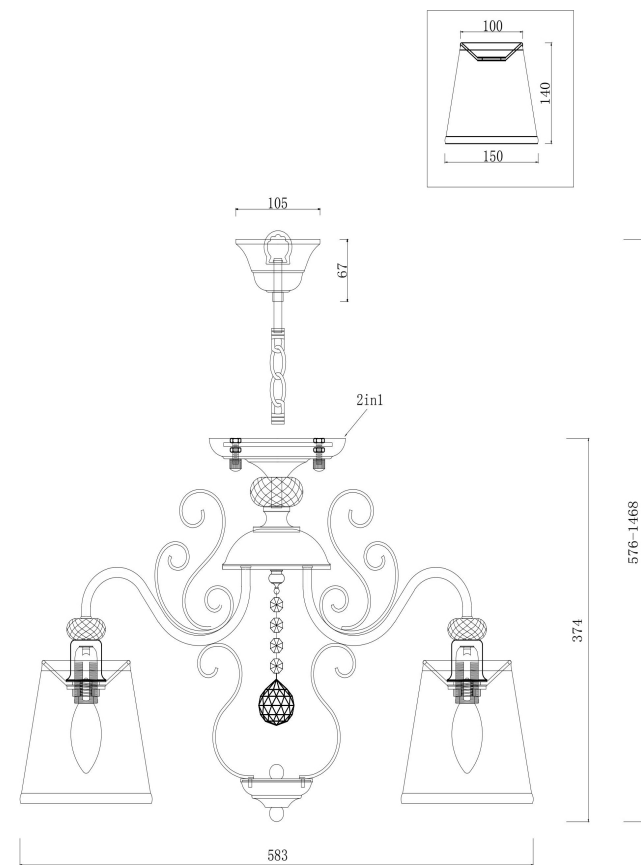

## Инструкция FR2405-PL-05-BZ

5x E14 40W

Модель: FR2405-PL-05-BZ

Коллекция: Classic

Серия: Driana

Потолочный светильник