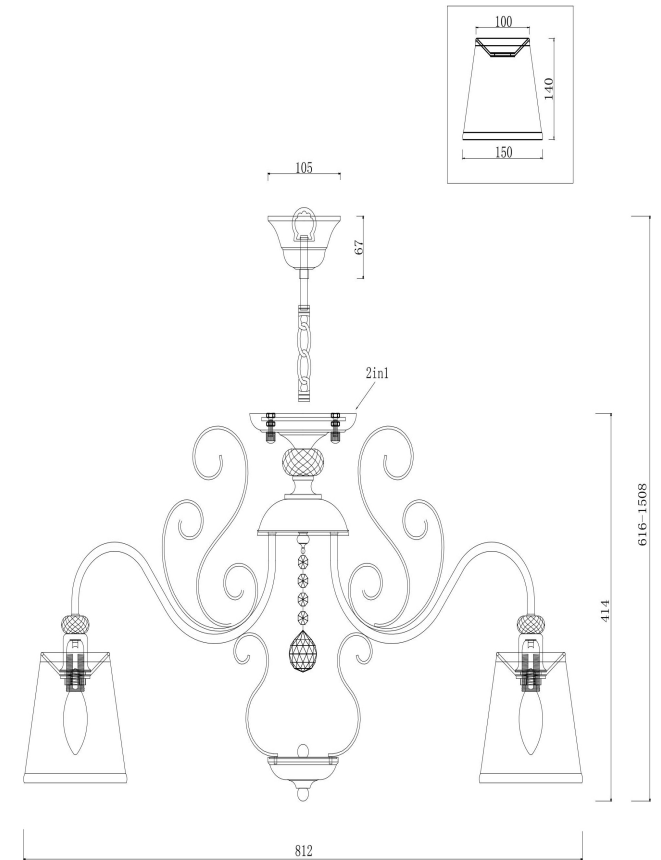

## Инструкция FR2405-PL-08-BZ

8xE14 40W

Модель: FR2405-PL-08-BZ  
Коллекция: Classic  
Серия: Driana  
Потолочный светильник