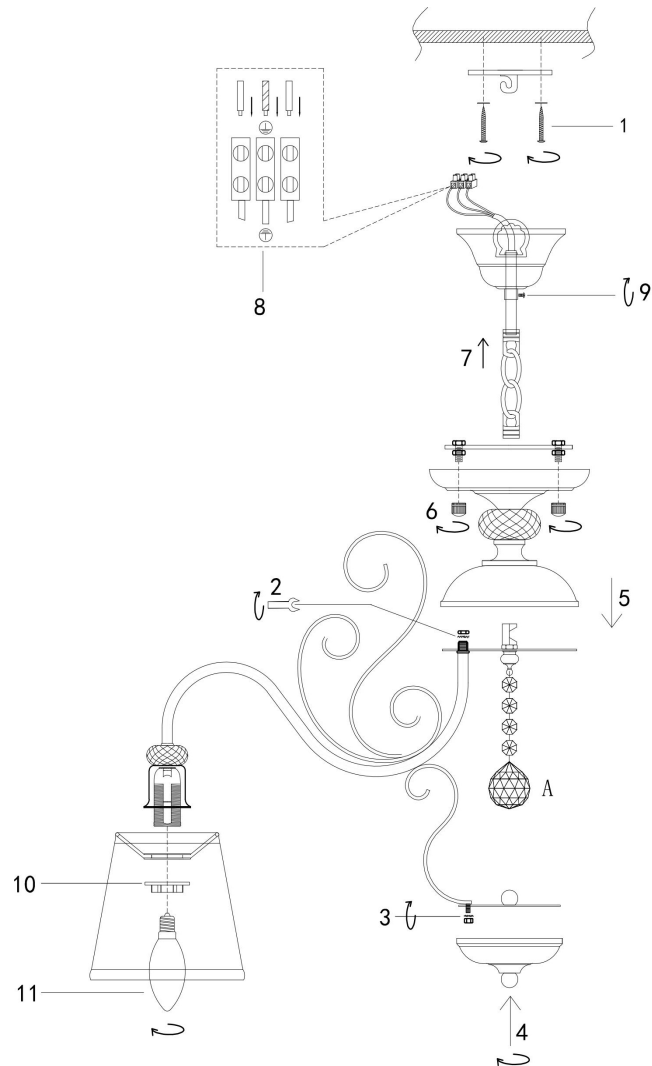

## Инструкция FR2405-PL-08-BZ

8xE14 40W

Модель: FR2405-PL-08-BZ  
Коллекция: Classic  
Серия: Driana  
Потолочный светильник