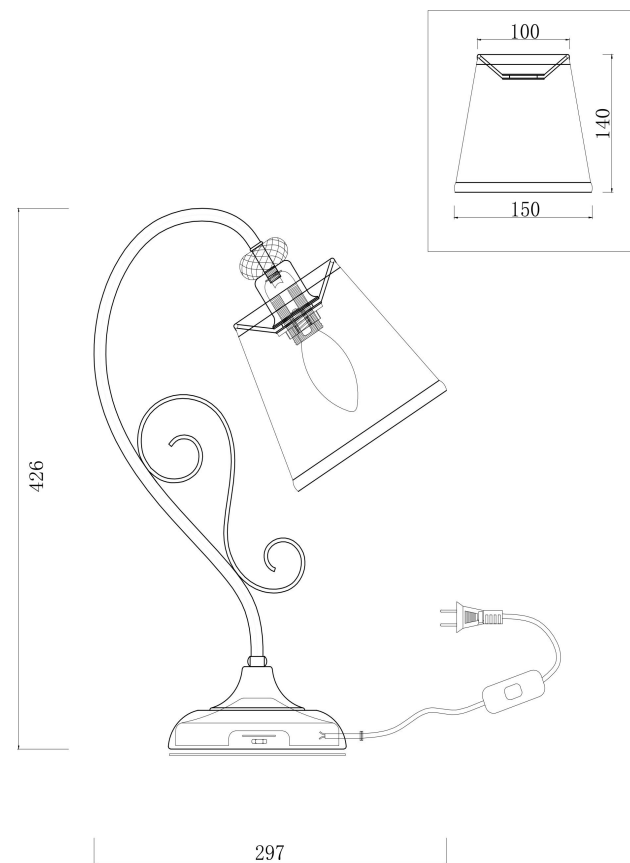

## Инструкция FR2405-TL-01-BZ

1xE14 40W

Модель: FR2405-TL-01-BZ

Коллекция: Classic

Серия: Driana

Настольная лампа