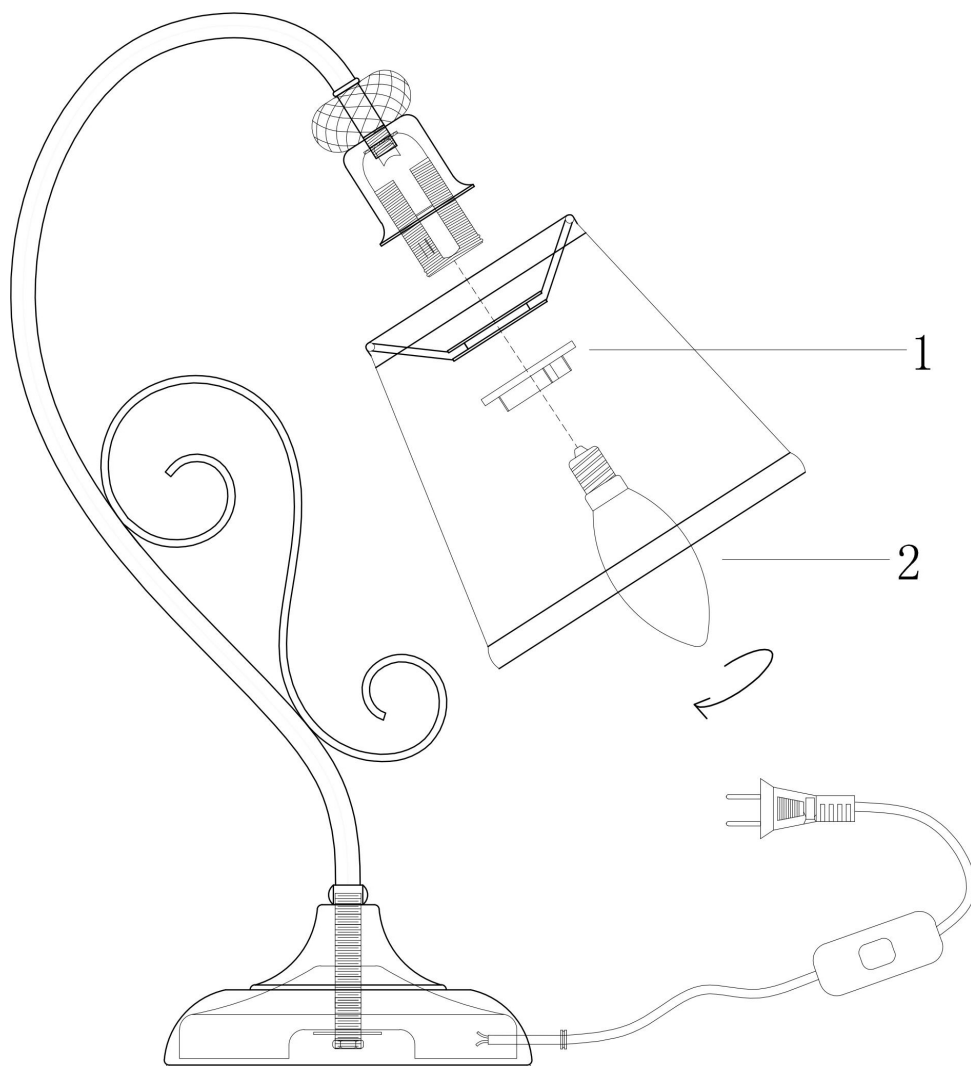

## Инструкция FR2405-TL-01-BZ

1xE14 40W

Модель: FR2405-TL-01-BZ

Коллекция: Classic

Серия: Driana

Настольная лампа