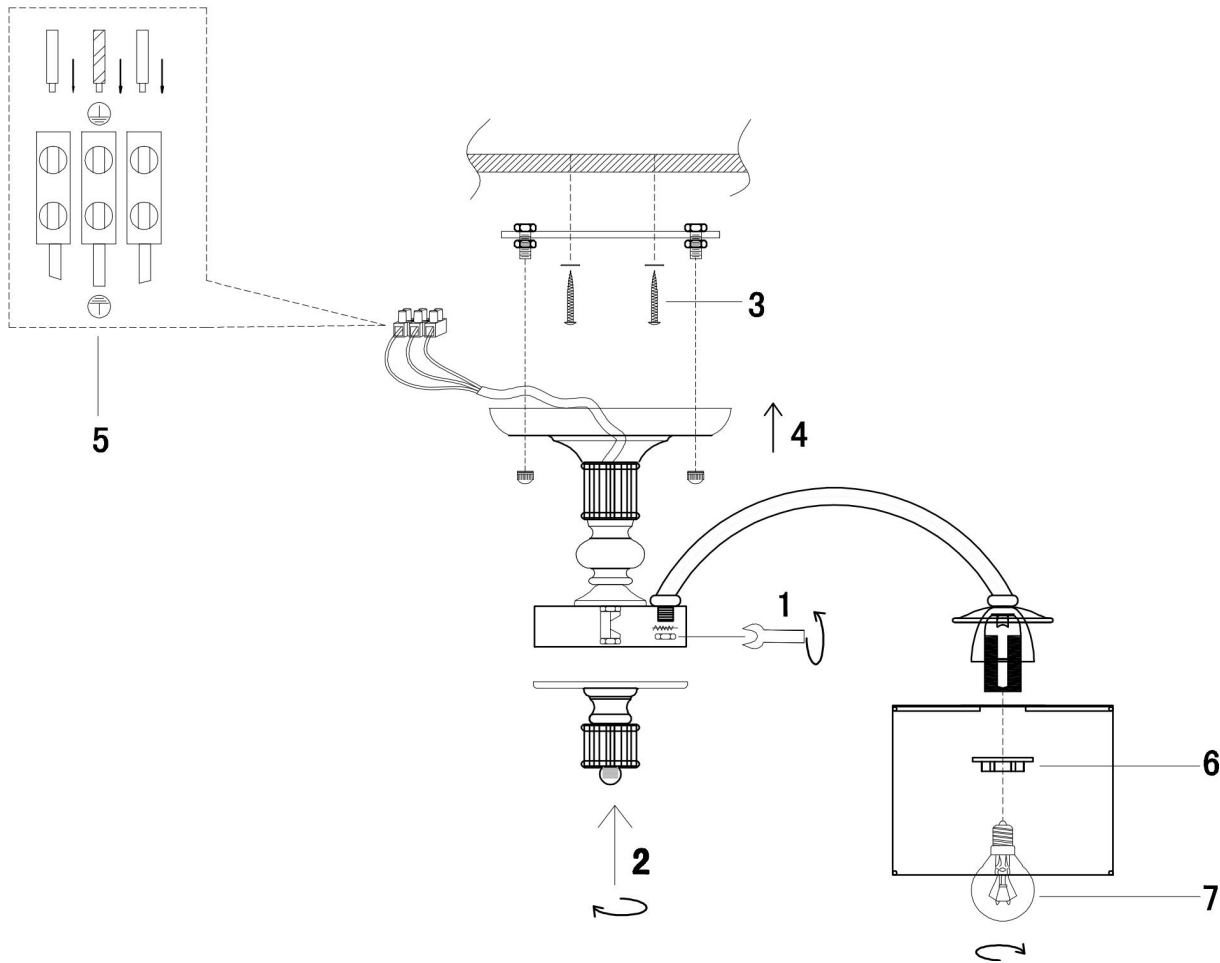

## Инструкция FR2539CL-06G

6x E14 40W

Модель: FR2539CL-06G  
Коллекция: Classic  
Серия: Ksenia  
Потолочный светильник