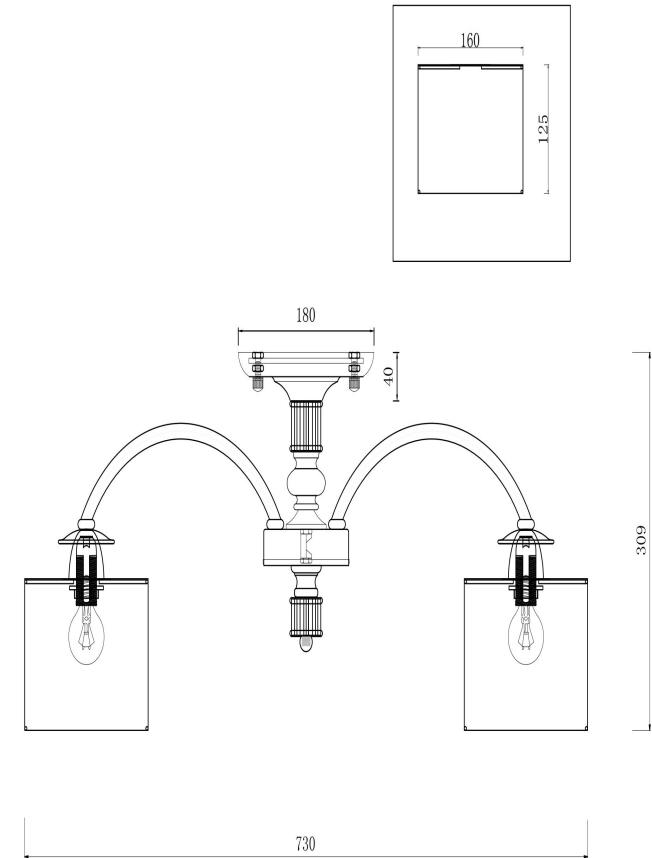

## Инструкция FR2539CL-06G

6x E14 40W

Модель: FR2539CL-06G  
Коллекция: Classic  
Серия: Ksenia  
Потолочный светильник