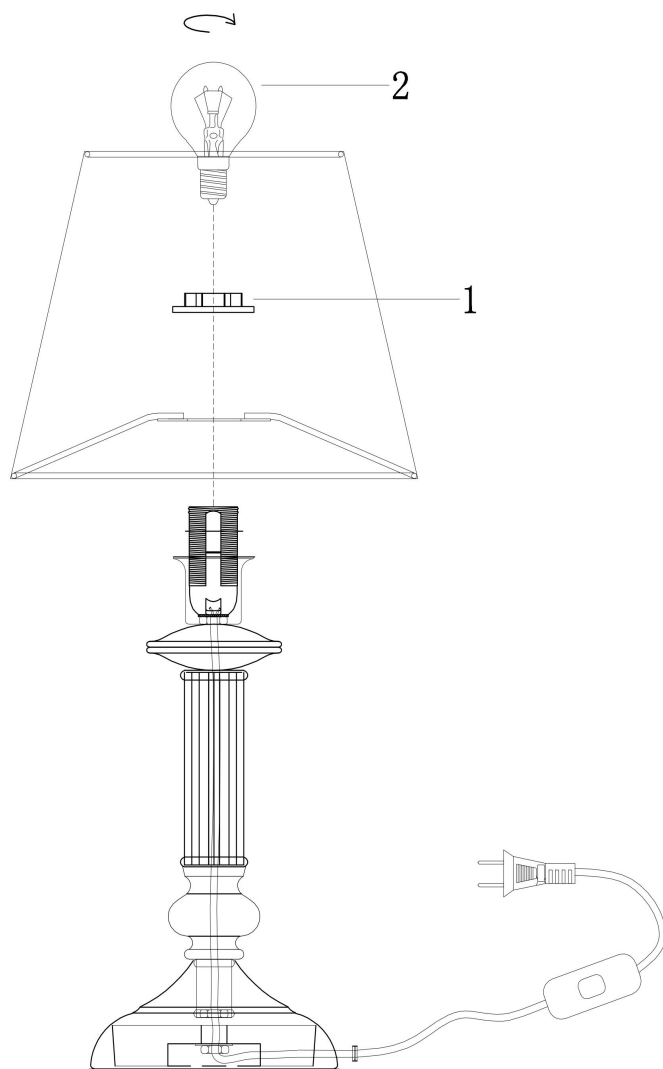

freya

Инструкция FR2539TL-01G

1xE14 40W

Модель: FR2539TL-01G

Коллекция: Classic

Серия: Ksenia

Настольная лампа