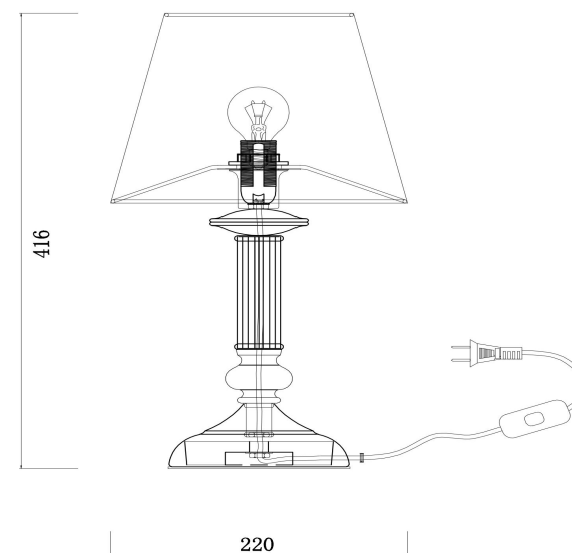

freya

Инструкция FR2539TL-01G

1xE14 40W

Модель: FR2539TL-01G

Коллекция: Classic

Серия: Ksenia

Настольная лампа