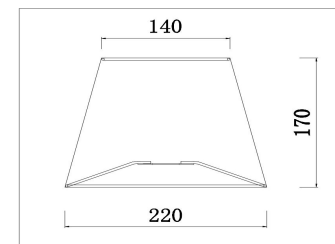

freya

Инструкция FR2539TL-01G

1xE14 40W

Модель: FR2539TL-01G

Коллекция: Classic

Серия: Ksenia

Настольная лампа