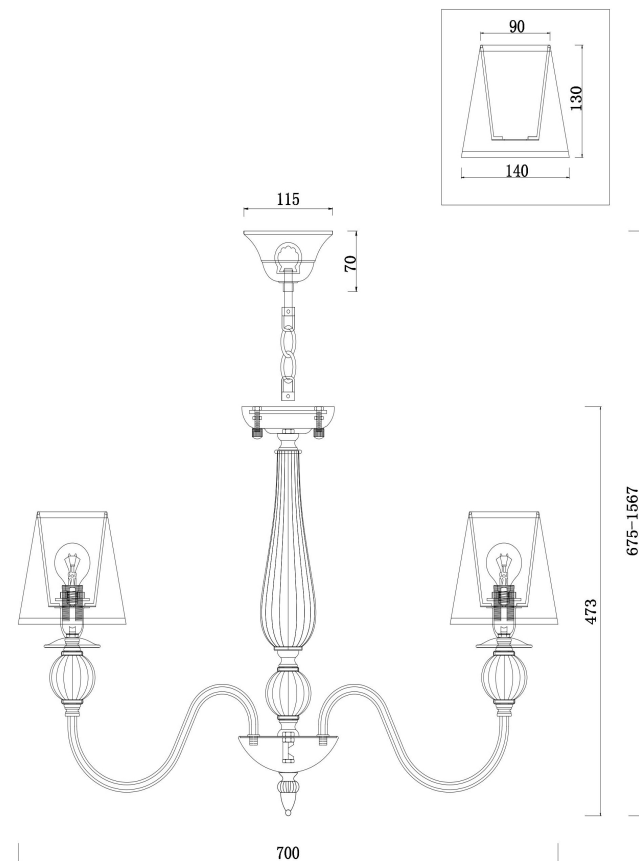

freya

Инструкция FR2685PL-07BZ

7xE14 40W

Модель: FR2685PL-07BZ

Коллекция: Classic

Серия: Inessa

Подвесной светильник