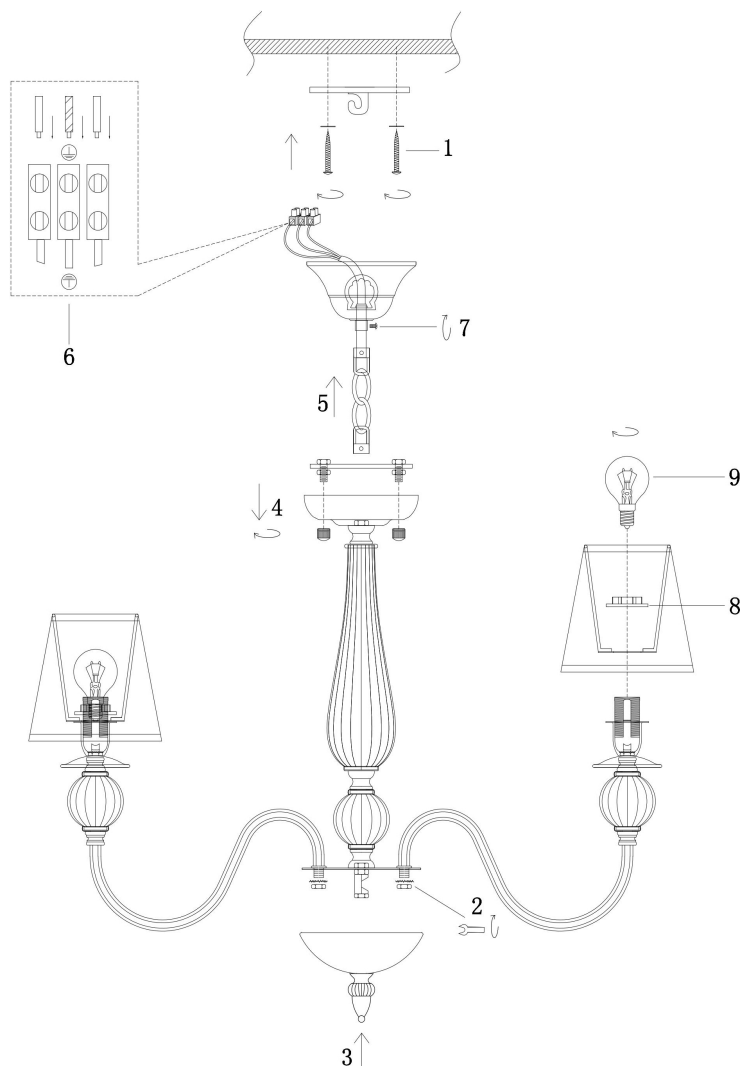

freya

Инструкция FR2685PL-07BZ

7xE14 40W

Модель: FR2685PL-07BZ

Коллекция: Classic

Серия: Inessa

Подвесной светильник