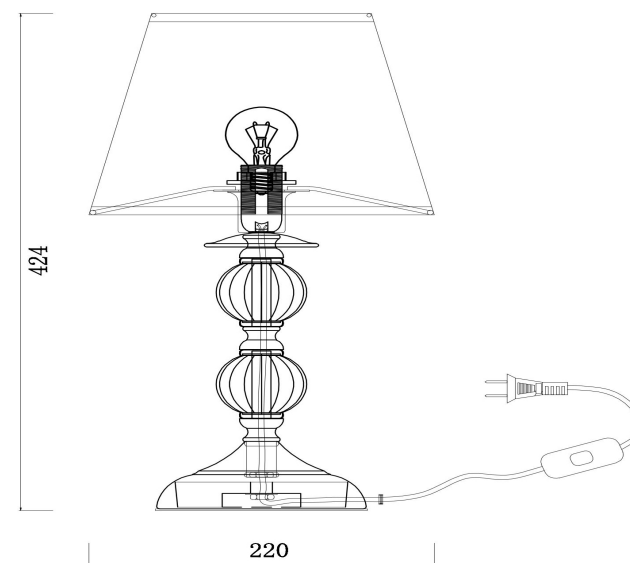

## Инструкция FR2685TL-01BZ

1xE14 40W

Модель: FR2685TL-01BZ

Коллекция: Classic

Серия: Inessa

Настольная лампа