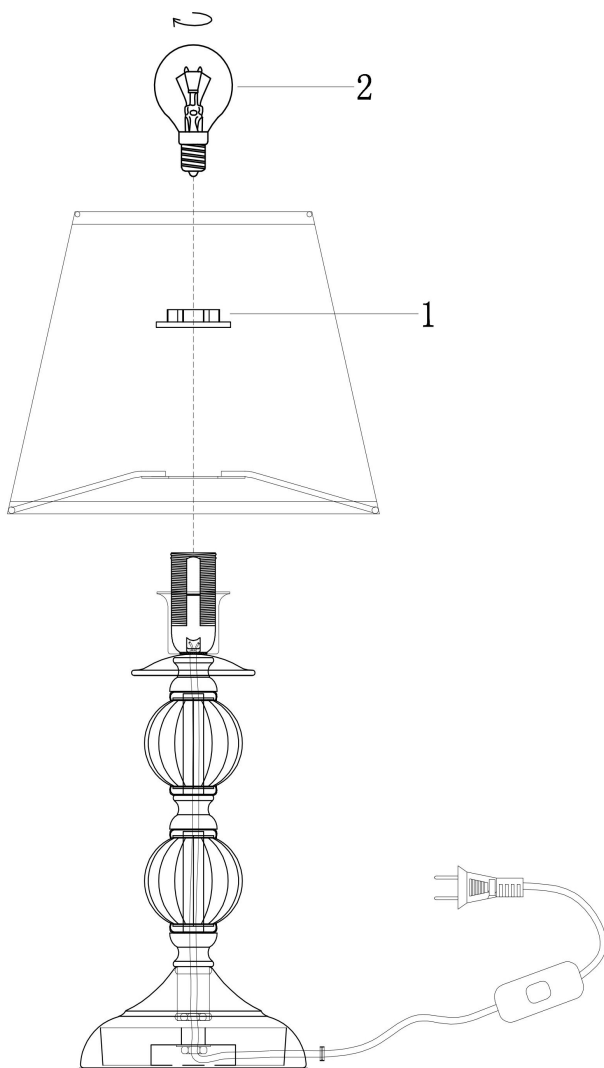

## Инструкция FR2685TL-01BZ

1xE14 40W

Модель: FR2685TL-01BZ

Коллекция: Classic

Серия: Inessa

Настольная лампа