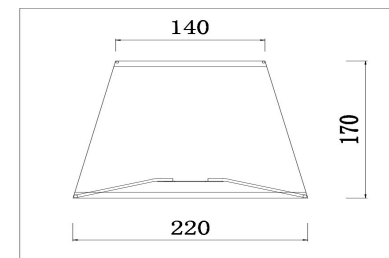

## Инструкция FR2685TL-01BZ

1xE14 40W

Модель: FR2685TL-01BZ

Коллекция: Classic

Серия: Inessa

Настольная лампа