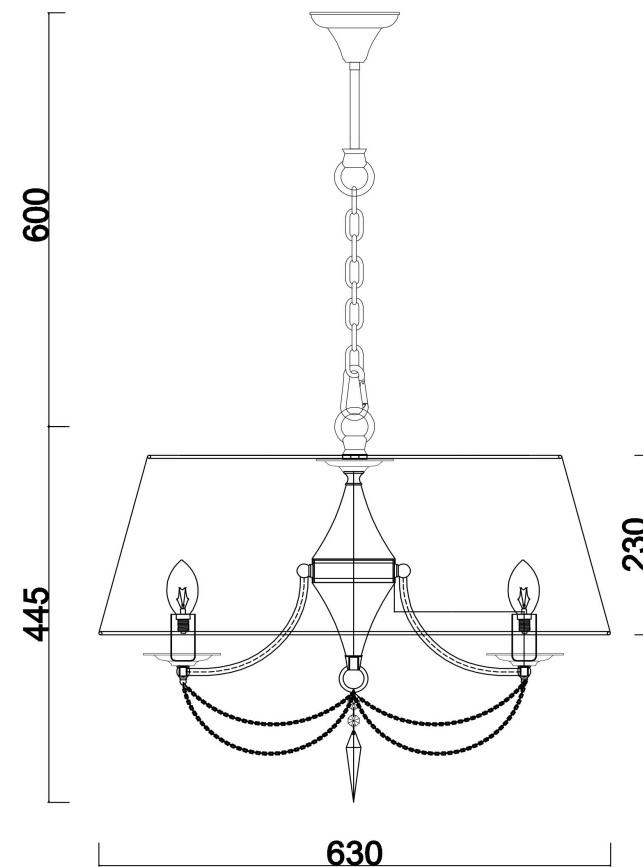

freya

Инструкция FR2908-PL-05C-BZ

5x E14 40W

Модель: FR2908-PL-05C-BZ

Коллекция: Classic

Серия: Garcia

Подвесной светильник