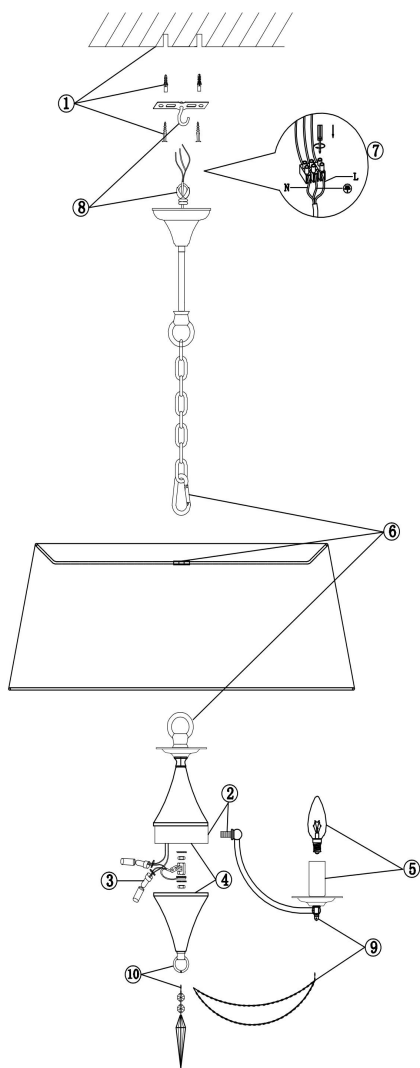

freya

Инструкция FR2908-PL-05C-BZ

5x E14 40W

Модель: FR2908-PL-05C-BZ

Коллекция: Classic

Серия: Garcia

Подвесной светильник