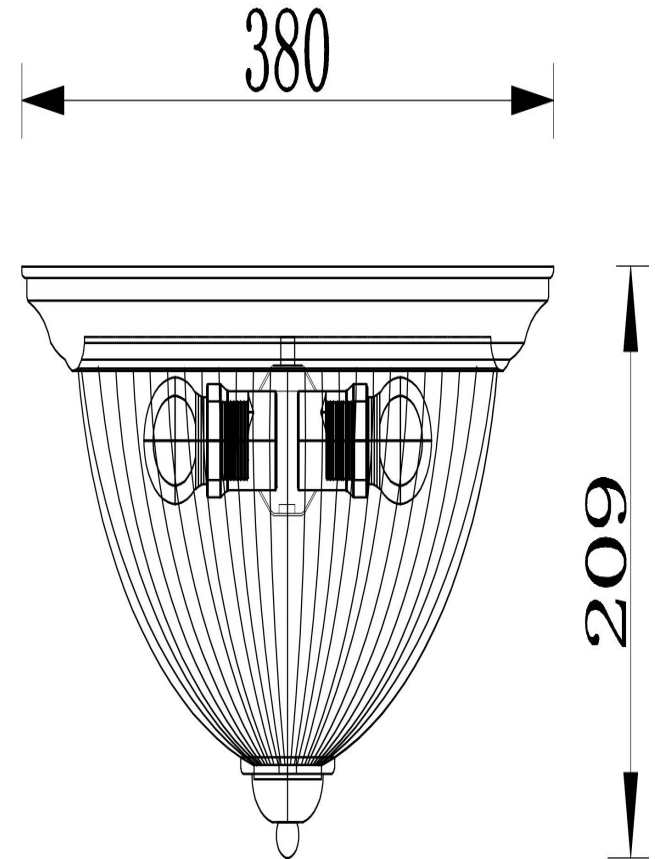

freya

Инструкция FR2913-CL-03-BZ

3xE27 60W

Модель: FR2913-CL-03-BZ
Коллекция: Classic
Серия: Planum
Потолочный светильник