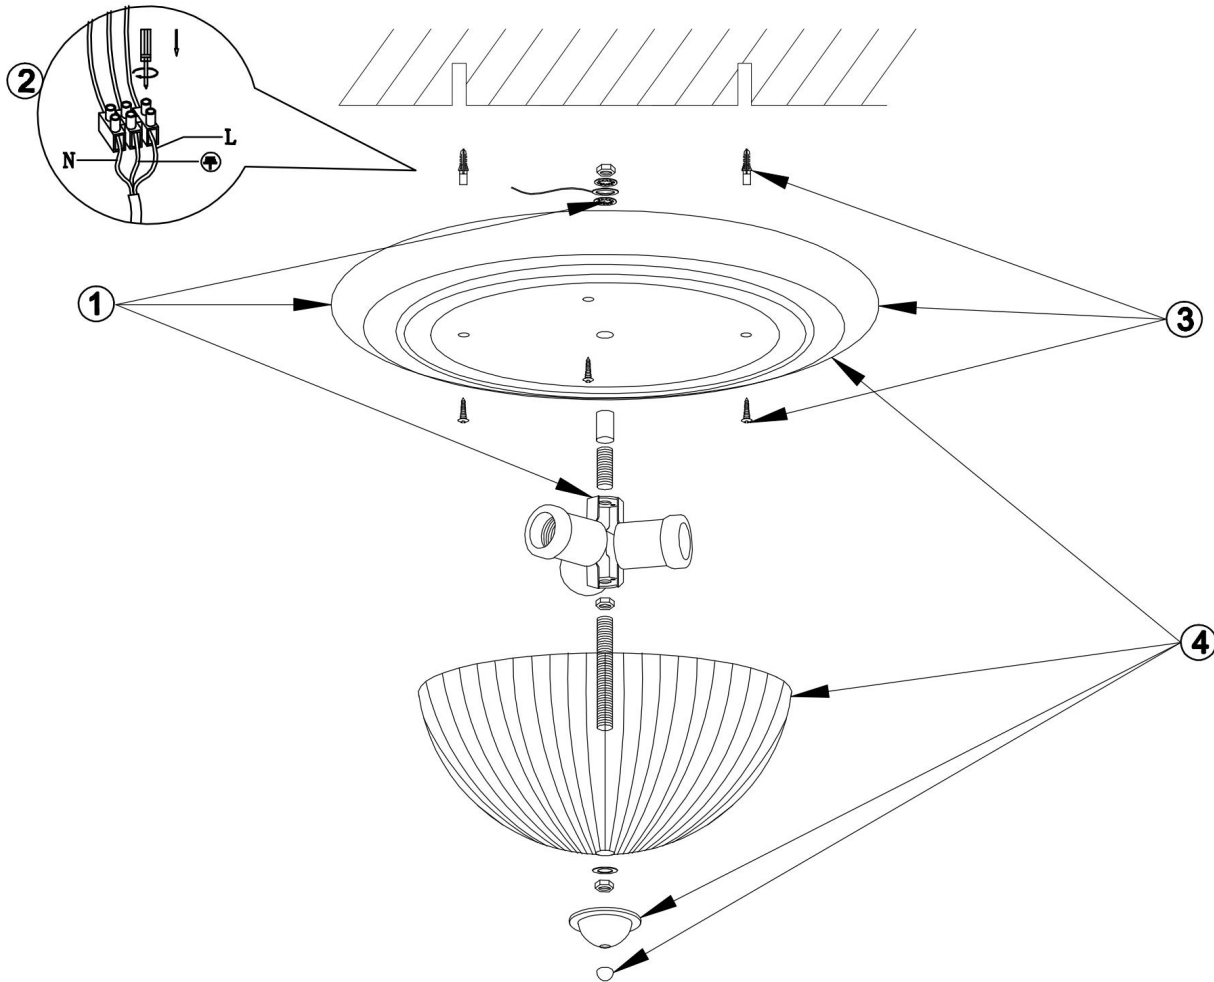

freya

Инструкция FR2913-CL-03-BZ

3xE27 60W

Модель: FR2913-CL-03-BZ
Коллекция: Classic
Серия: Planum
Потолочный светильник