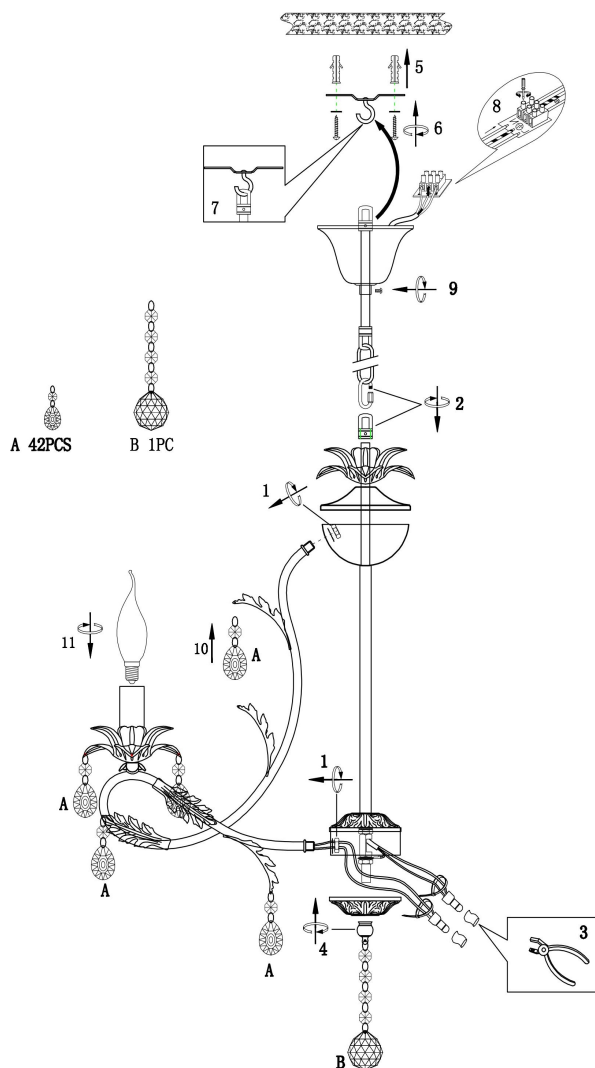

## Инструкция FR3040-PL-06-WG

6xЕ14 60W

Модель: FR3040-PL-06-WG  
Коллекция: Floristic  
Серия: Dezi  
Подвесной светильник