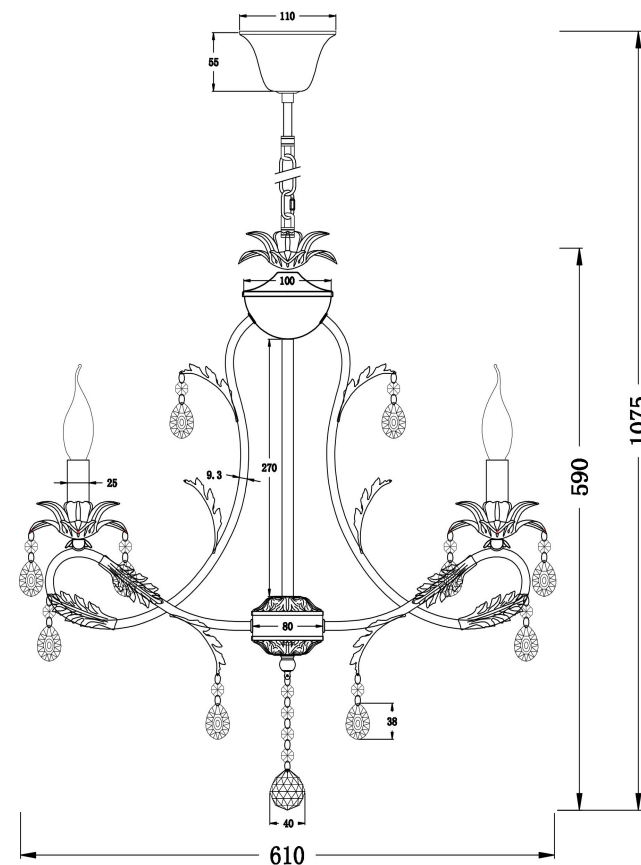

## Инструкция FR3040-PL-06-WG

6xЕ14 60W

Модель: FR3040-PL-06-WG  
Коллекция: Floristic  
Серия: Dezi  
Подвесной светильник