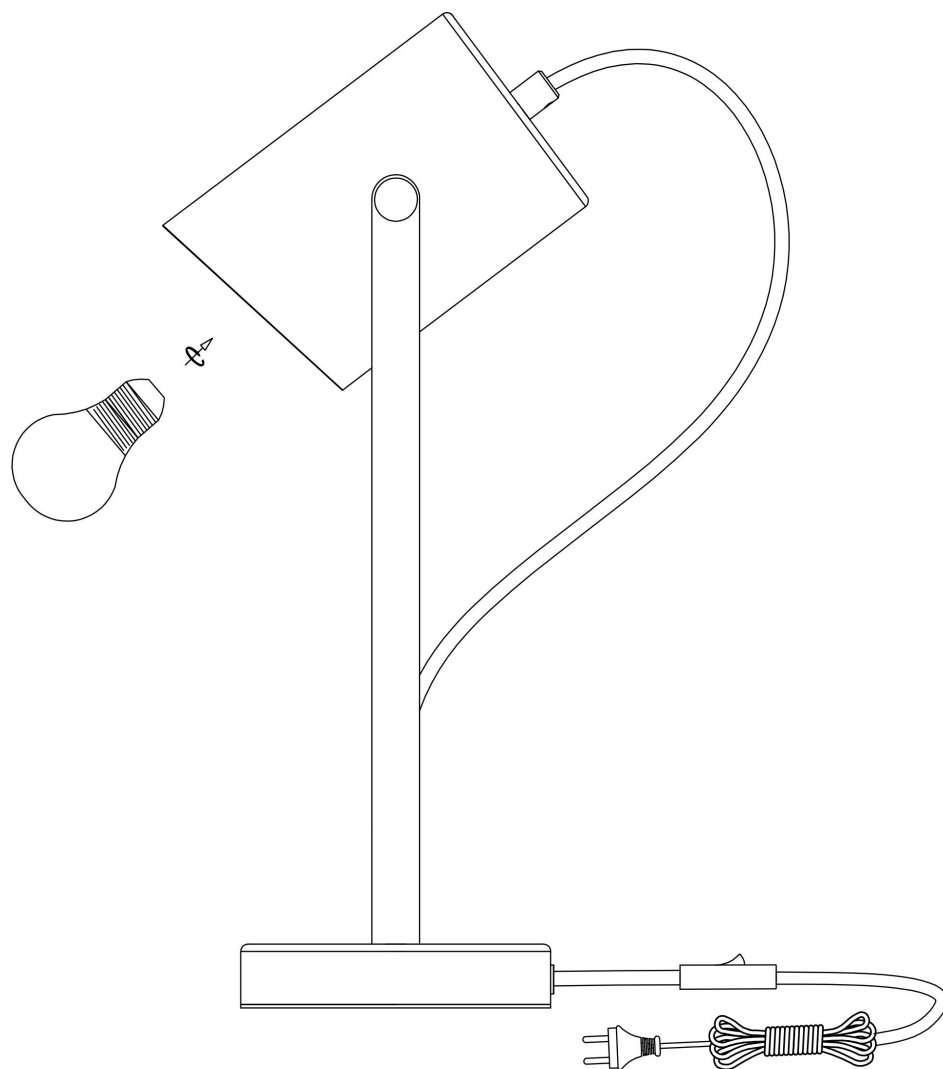

## Инструкция FR4004TL-01WB

1xE27 25W

Модель: FR4004TL-01WB

Коллекция: Loft

Серия: Elori

Настольная лампа