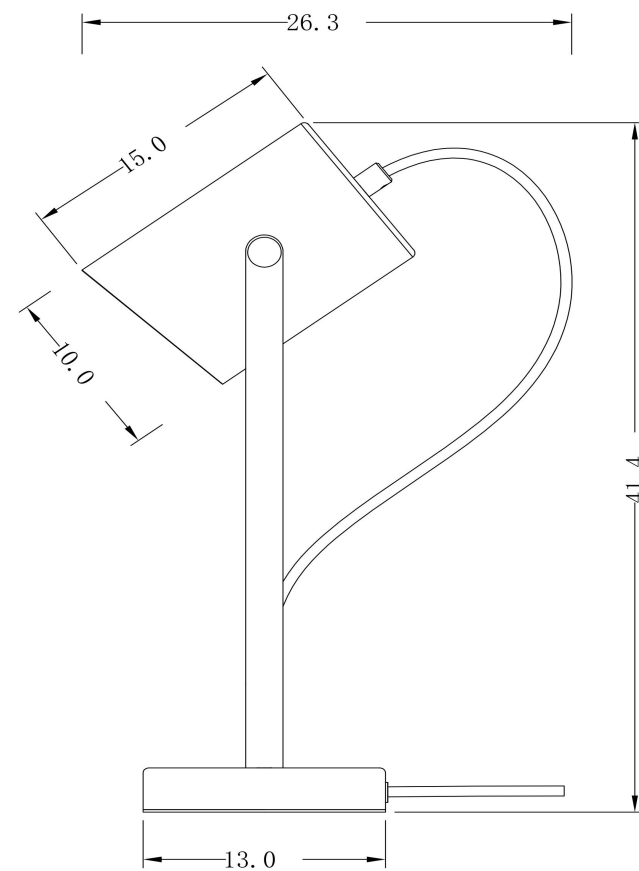

## Инструкция FR4004TL-01WB

1xE27 25W

Модель: FR4004TL-01WB

Коллекция: Loft

Серия: Elori

Настольная лампа