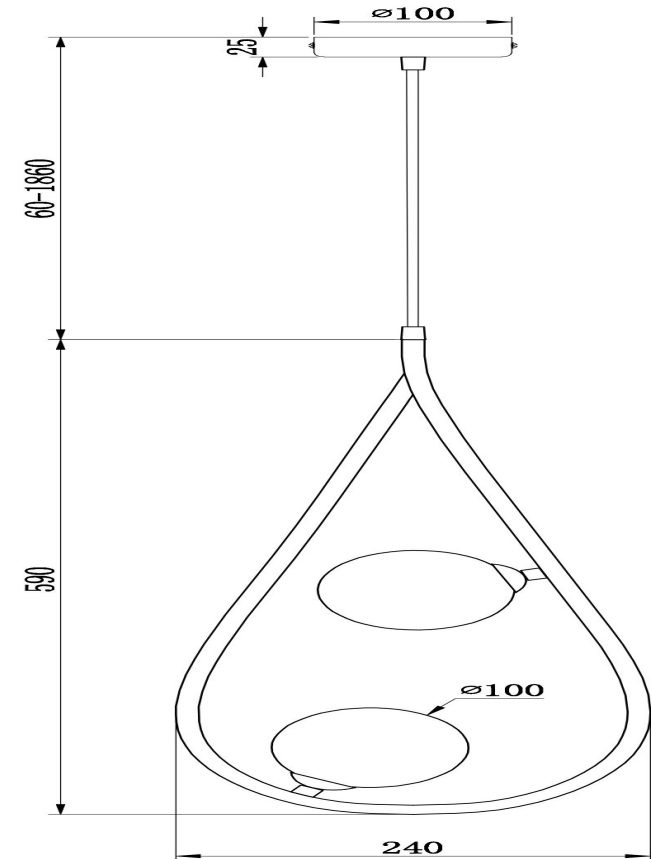

freya

Инструкция FR4005PL-02B

2xG9 25W

Модель: FR4005PL-02B
Коллекция: Loft
Серия: Perlina
Подвесной светильник