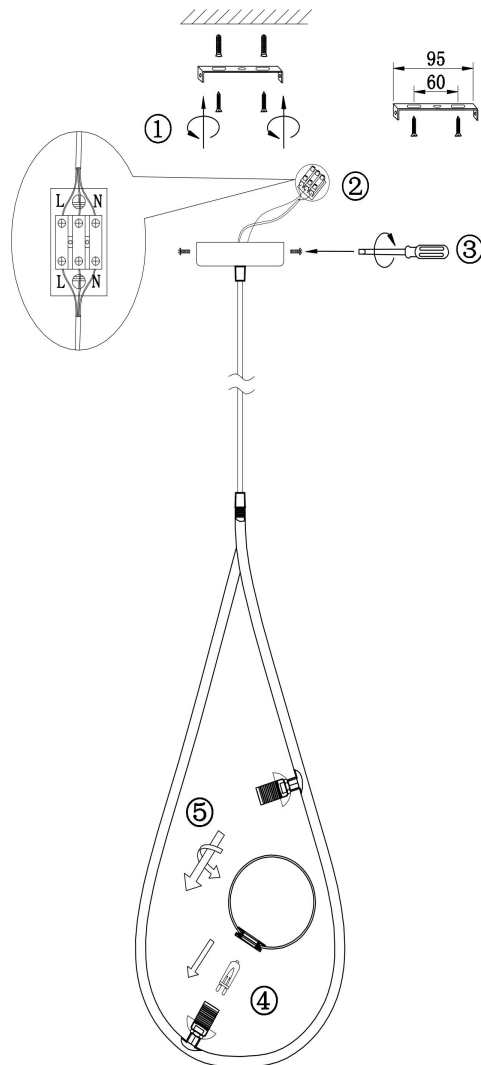

freya

Инструкция FR4005PL-02B

2xG9 25W

Модель: FR4005PL-02B
Коллекция: Loft
Серия: Perlina
Подвесной светильник