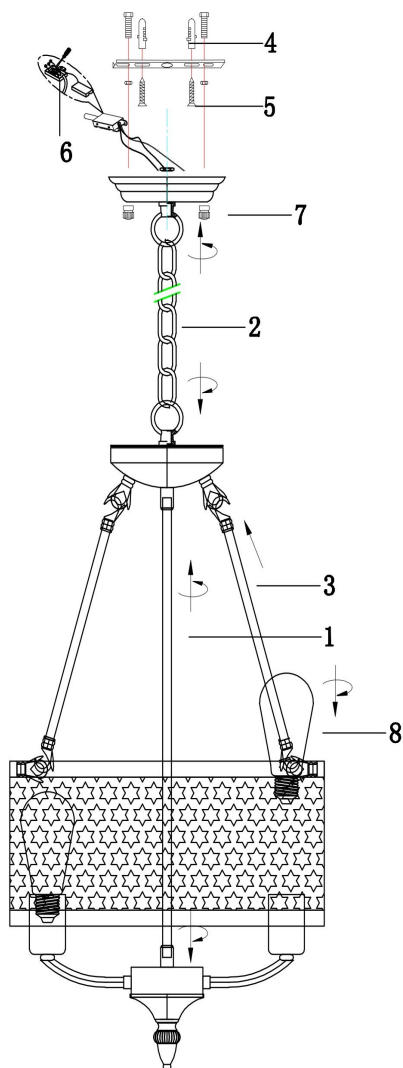

## Инструкция FR4166-PL-03C-BL

3xE27 60W

Модель: FR4166-PL-03C-BL  
Коллекция: Loft  
Серия: Conte  
Подвесной светильник