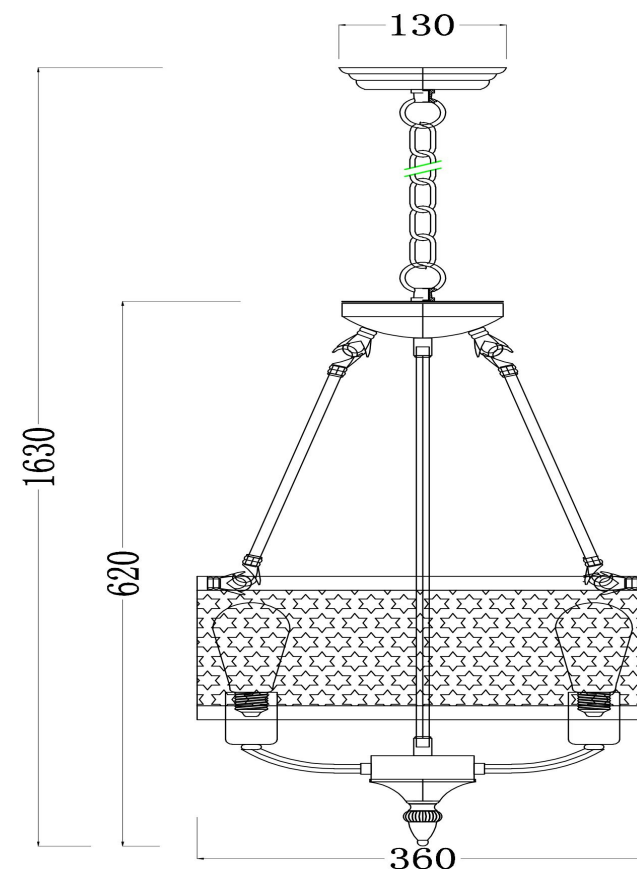

## Инструкция FR4166-PL-03C-BL

3xE27 60W

Модель: FR4166-PL-03C-BL  
Коллекция: Loft  
Серия: Conte  
Подвесной светильник