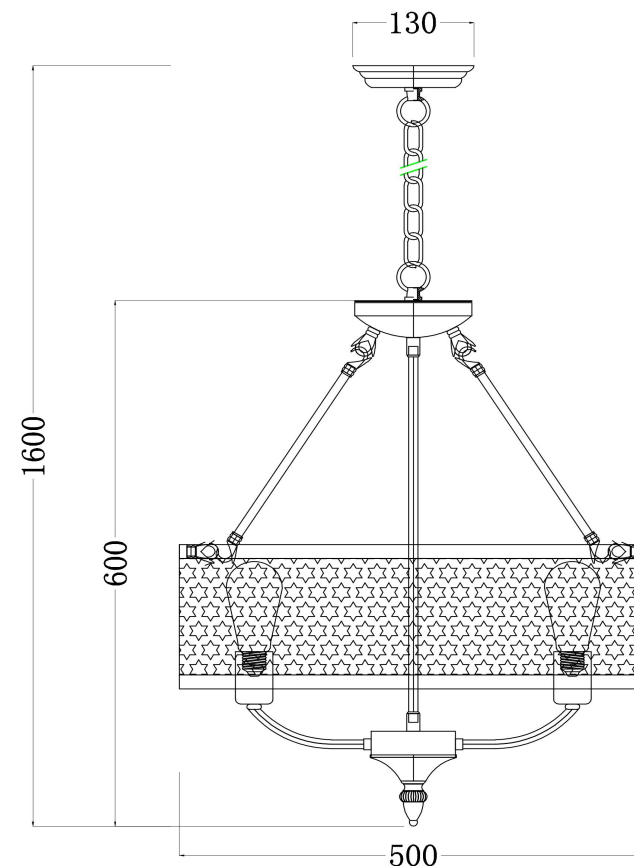

## Инструкция FR4166-PL-05C-BL

5xE27 60W

Модель: FR4166-PL-05C-BL

Коллекция: Loft

Серия: Conte

Подвесной светильник