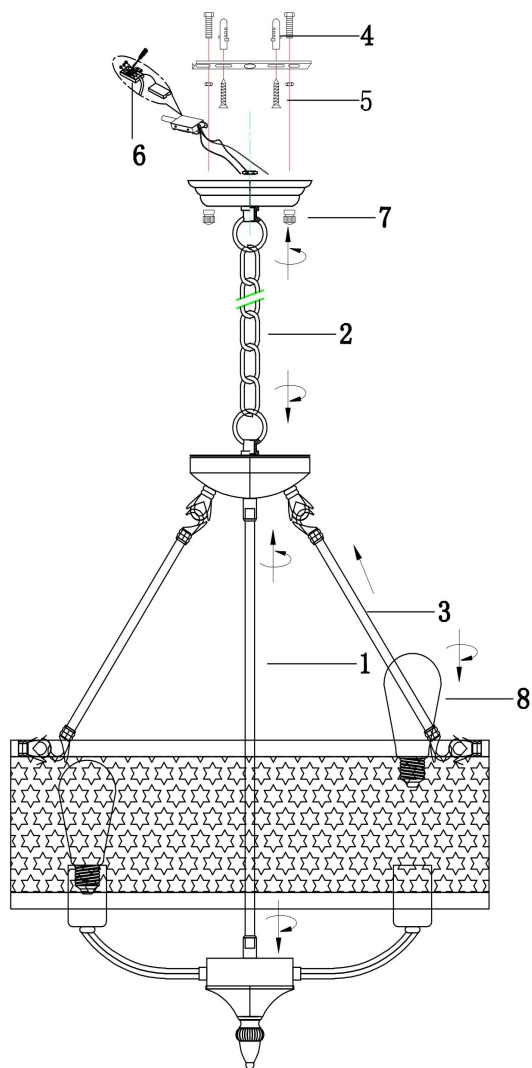

## Инструкция FR4166-PL-05C-BL

5xE27 60W

Модель: FR4166-PL-05C-BL

Коллекция: Loft

Серия: Conte

Подвесной светильник