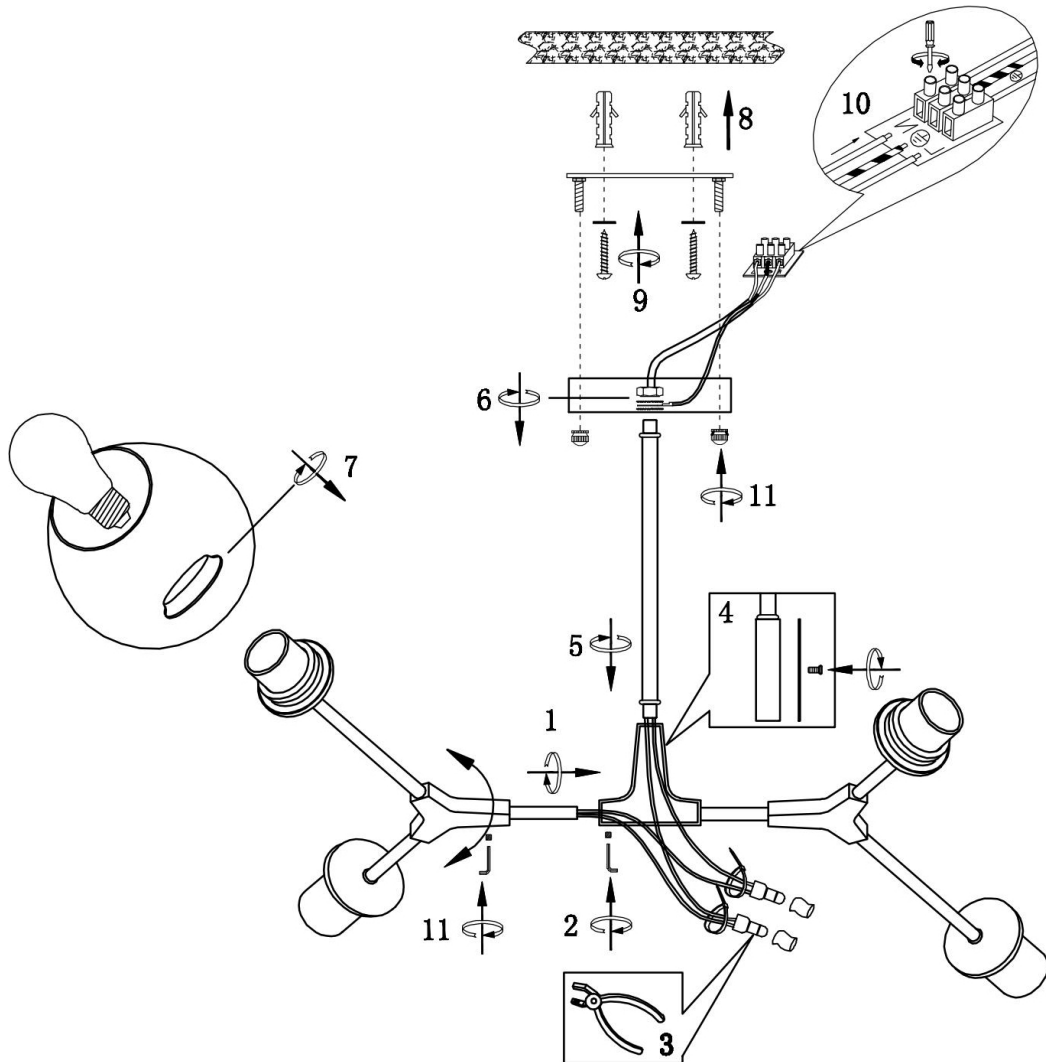

## Инструкция FR5006CL-04B

4xE27 60W

Модель: FR5006CL-04B  
Коллекция: Modern  
Серия: Desi  
Потолочный светильник