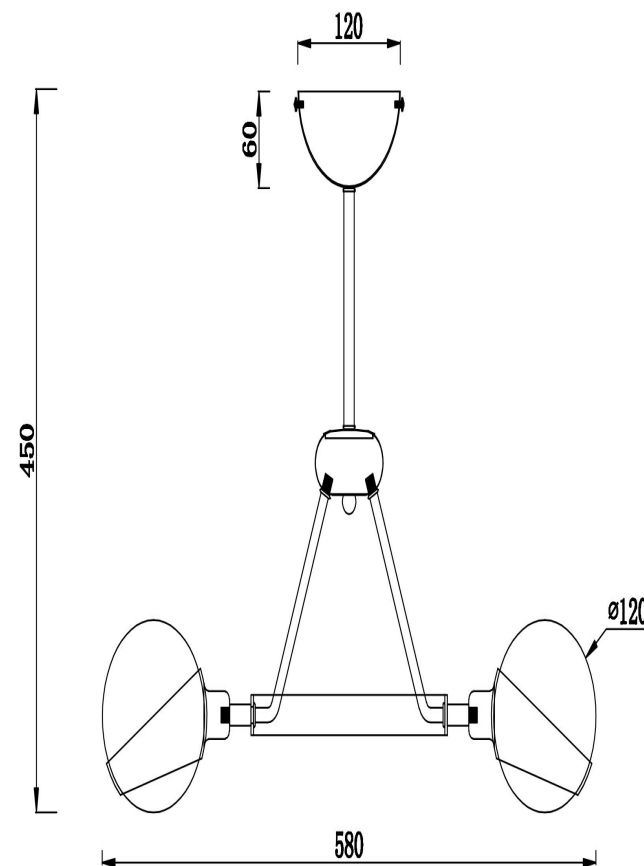

## Инструкция FR5009PL-05B

Модель: FR5009PL-05B  
Коллекция: Modern  
Серия: Silvia  
Подвесной светильник