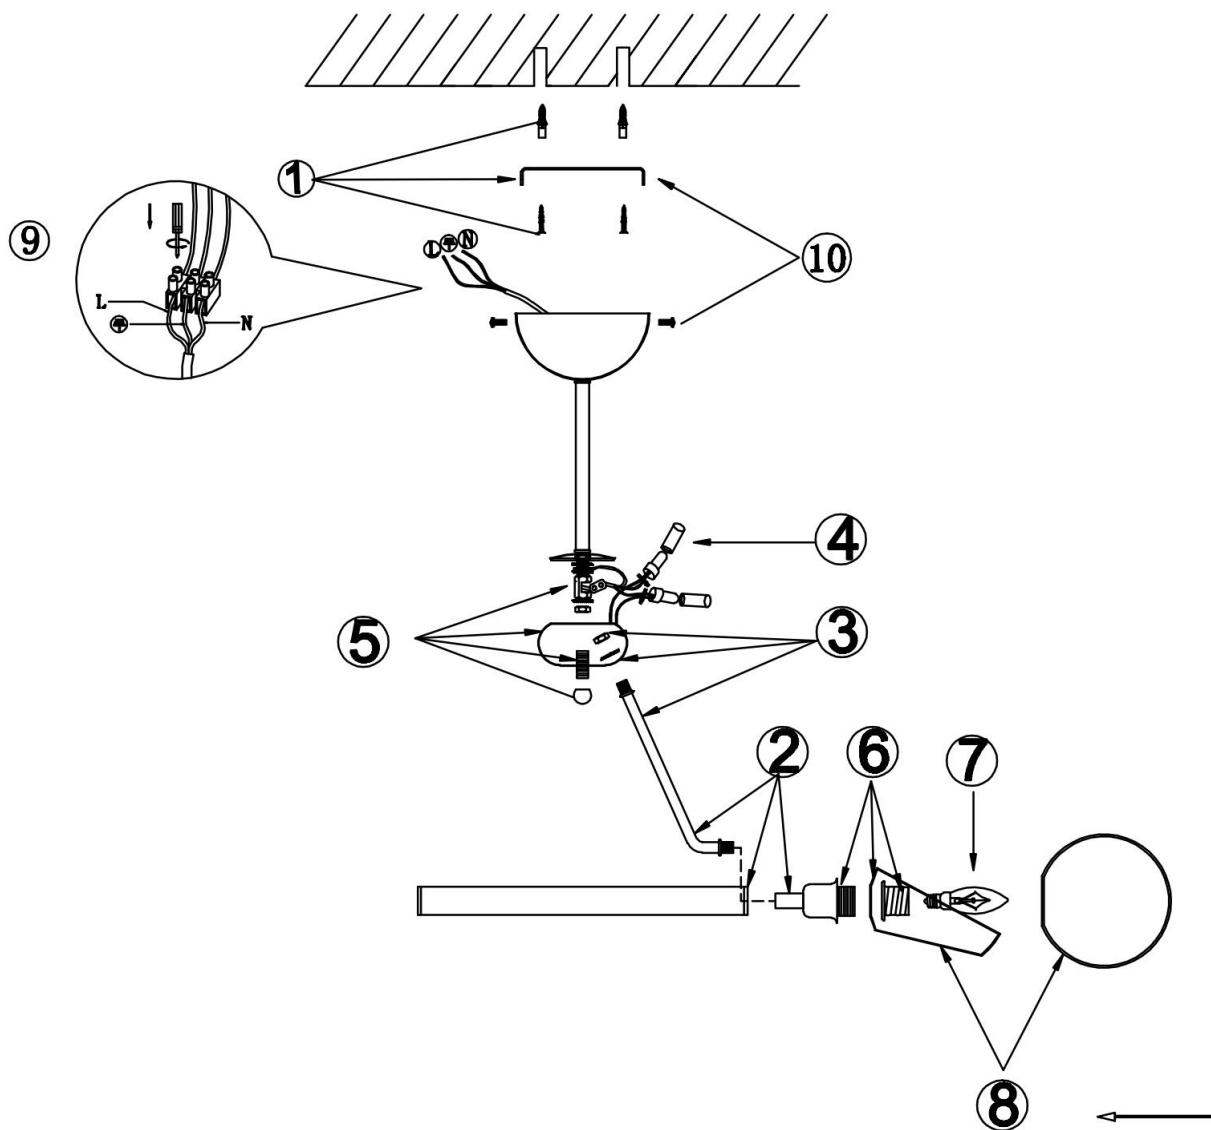

## Инструкция FR5009PL-05B

Модель: FR5009PL-05B  
Коллекция: Modern  
Серия: Silvia  
Подвесной светильник