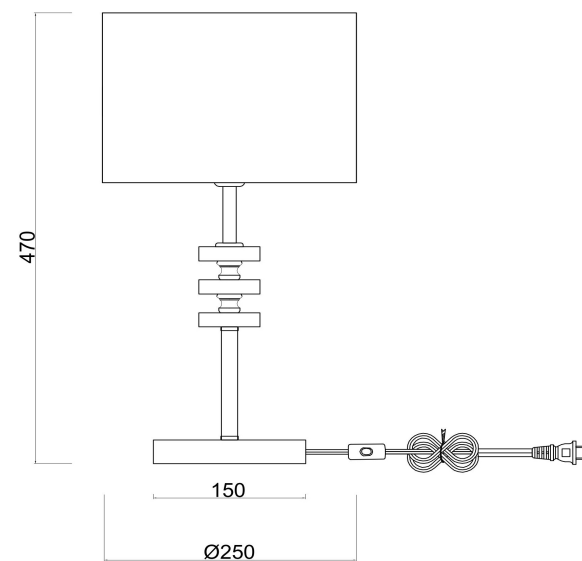

freya

Инструкция FR5015TL-01G

Модель: FR5015TL-01G
Коллекция: Modern
Серия: Тiana
Настольная лампа