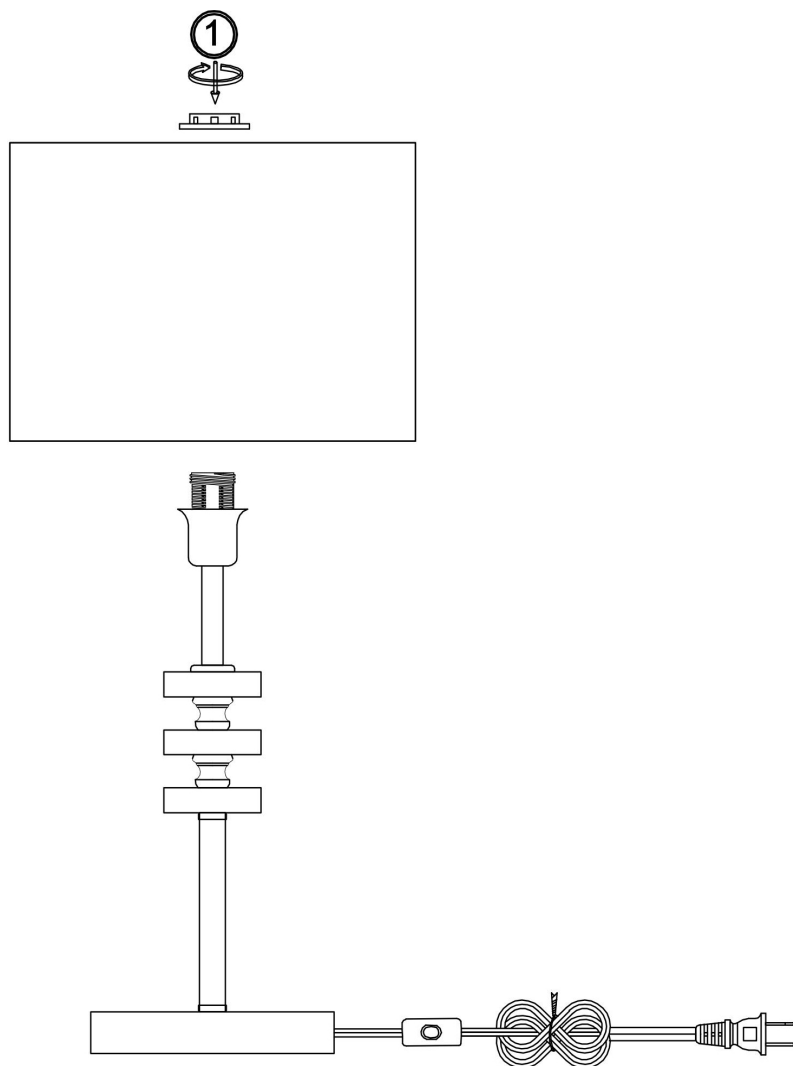

freya

Инструкция FR5015TL-01G

Модель: FR5015TL-01G
Коллекция: Modern
Серия: Тiana
Настольная лампа