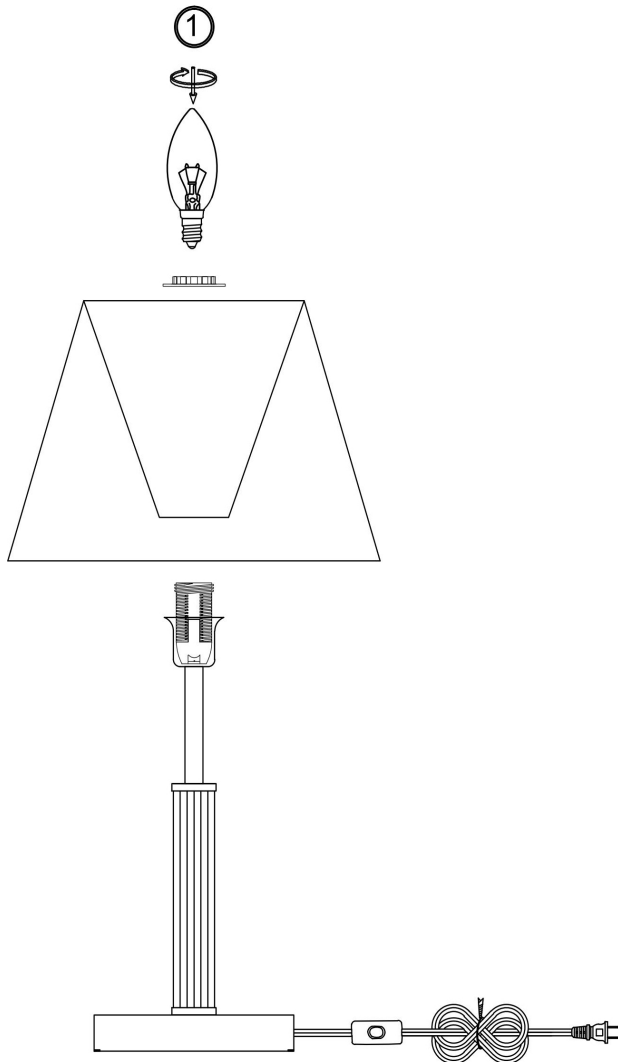

freya

Инструкция FR5020TL-01CH

1xE14 40W

Модель: FR5020TL-01CH
Коллекция: Modern
Серия: Clarissa
Настольная лампа