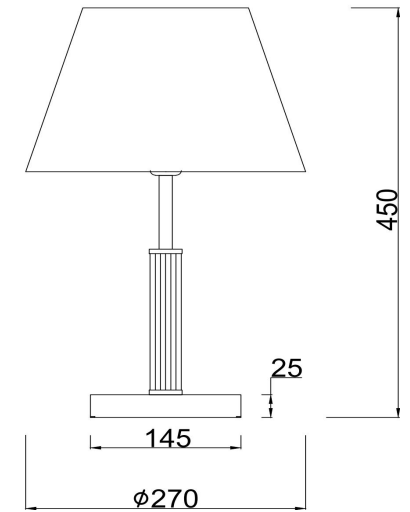

freya

Инструкция FR5020TL-01CH

1xE14 40W

Модель: FR5020TL-01CH
Коллекция: Modern
Серия: Clarissa
Настольная лампа