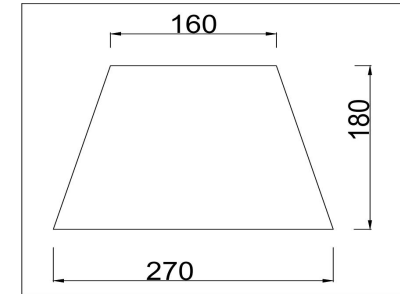

freya

Инструкция FR5020TL-01CH

1xE14 40W

Модель: FR5020TL-01CH
Коллекция: Modern
Серия: Clarissa
Настольная лампа