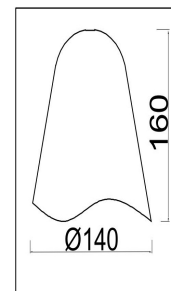

freya

Инструкция FR5037PL-05S

5x E14 40W

Модель: FR5037PL-05S
Коллекция: Modern
Серия: Manon
Подвесной светильник