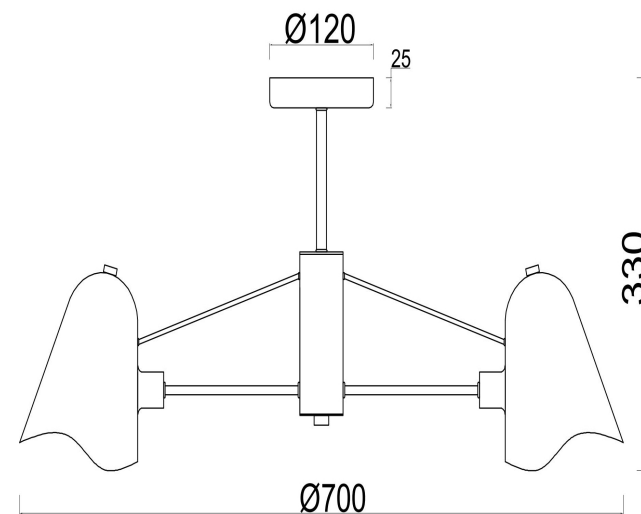

freya

Инструкция FR5037PL-05S

5x E14 40W

Модель: FR5037PL-05S
Коллекция: Modern
Серия: Manon
Подвесной светильник