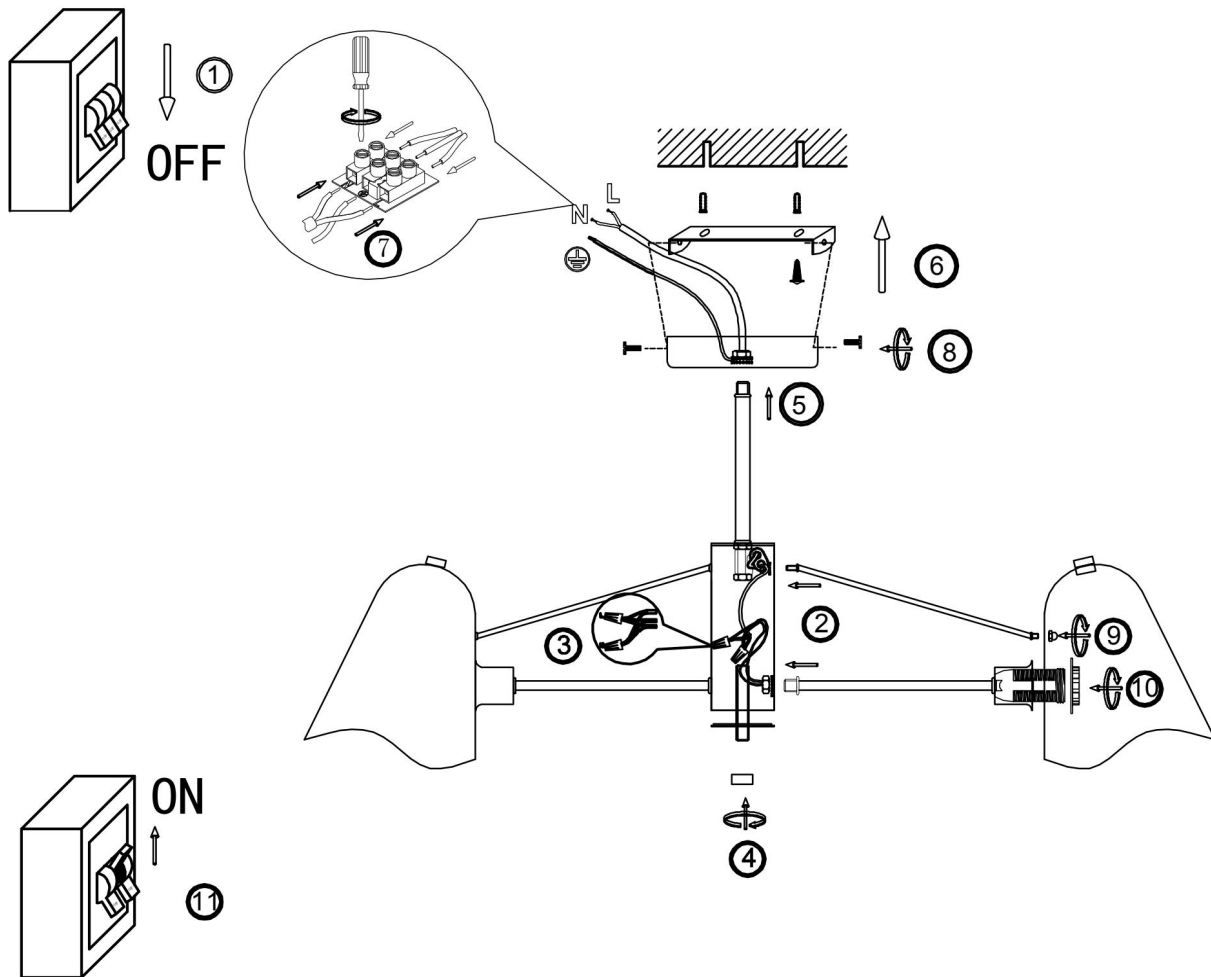

freya

Инструкция FR5037PL-05S

5x E14 40W

Модель: FR5037PL-05S
Коллекция: Modern
Серия: Manon
Подвесной светильник