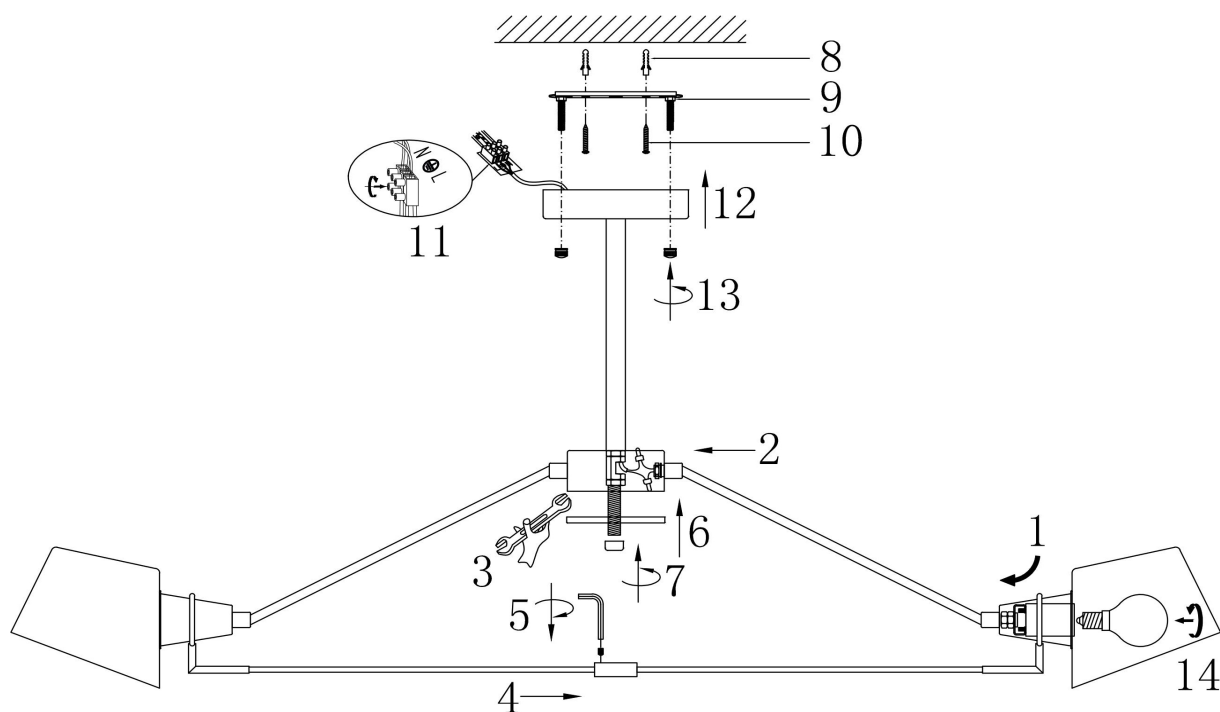

## Инструкция FR5038-CL-06-B

6xE14 40W

Модель: FR5038-CL-06-B  
Коллекция: Modern  
Серия: Abigail  
Подвесной светильник