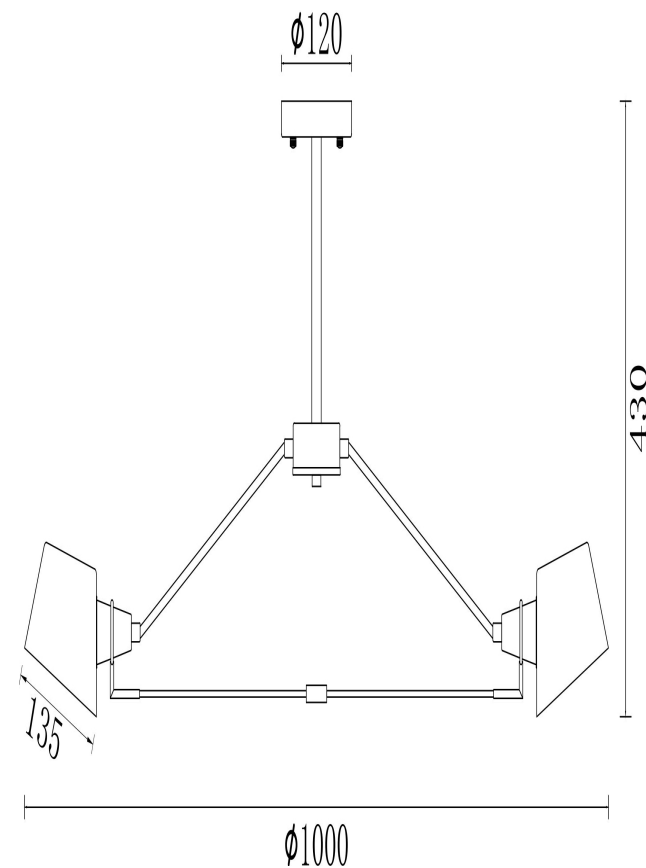

## Инструкция FR5038-CL-06-B

6xE14 40W

Модель: FR5038-CL-06-B  
Коллекция: Modern  
Серия: Abigail  
Подвесной светильник