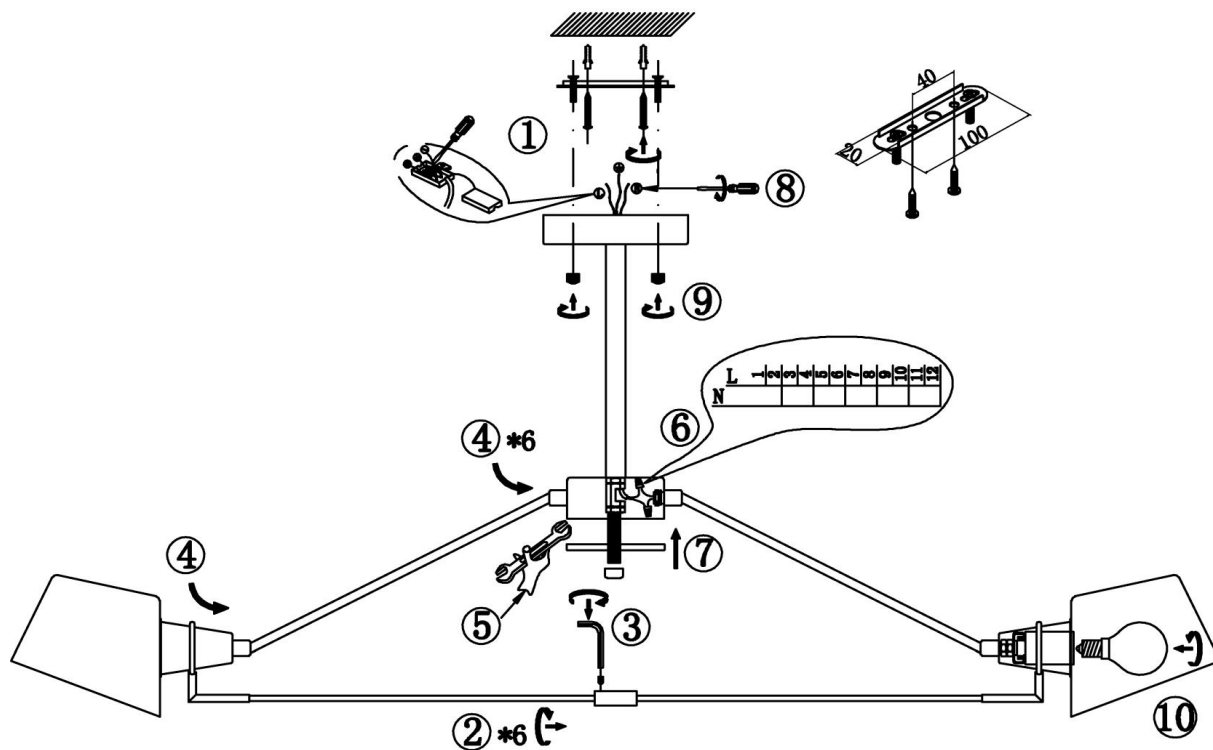

freya

Инструкция FR5038-CL-06-W

6xE14 40W

Модель: FR5038-CL-06-W

Коллекция: Modern

Серия: Abigail

Подвесной светильник