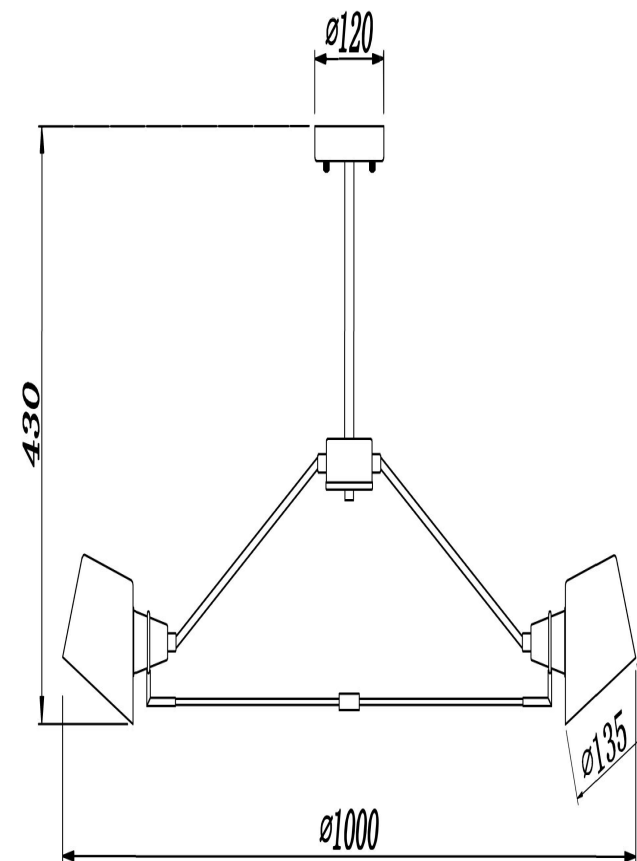

freya

Инструкция FR5038-CL-06-W

6xE14 40W

Модель: FR5038-CL-06-W

Коллекция: Modern

Серия: Abigail

Подвесной светильник