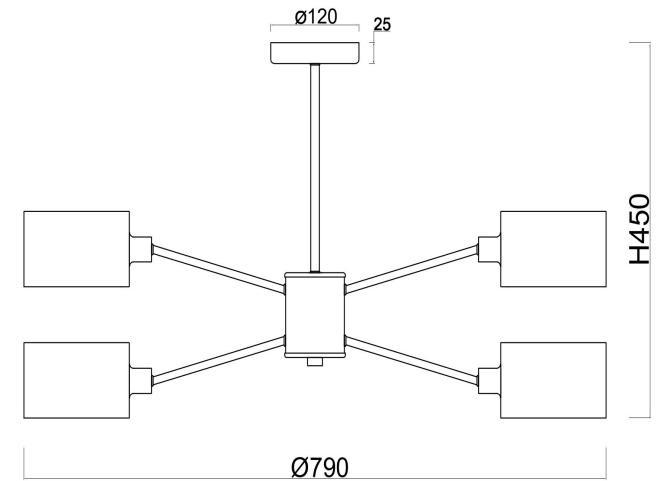

freya

Инструкция FR5040PL-08CH

8xE14 40W

Модель: FR5040PL-08CH
Коллекция: Modern
Серия: Brianne
Подвесной светильник