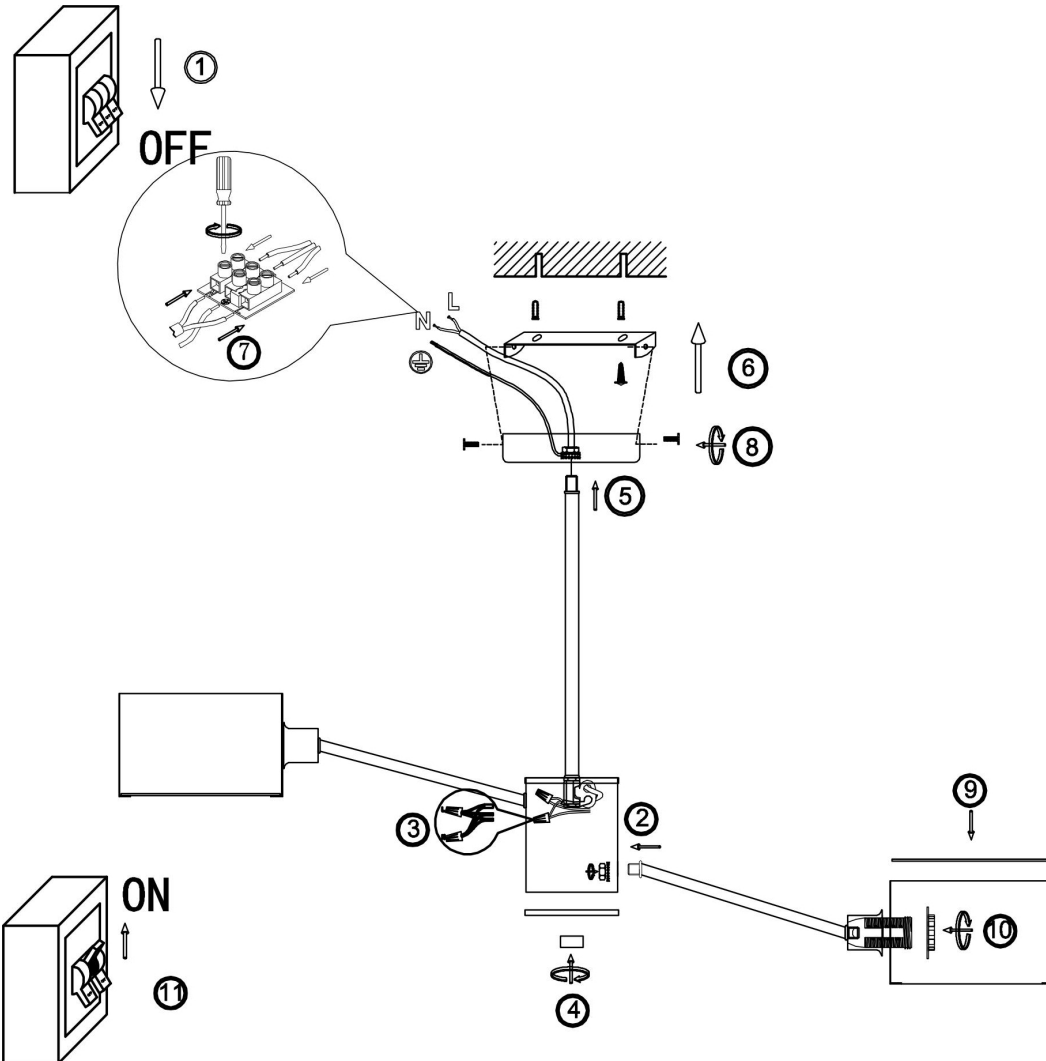

freya

Инструкция FR5040PL-08CH

8xE14 40W

Модель: FR5040PL-08CH
Коллекция: Modern
Серия: Brianne
Подвесной светильник