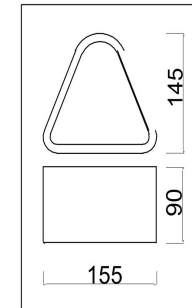

freya

Инструкция FR5040PL-08CH

8xE14 40W

Модель: FR5040PL-08CH
Коллекция: Modern
Серия: Brianne
Подвесной светильник