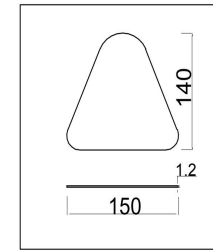

freya

Инструкция FR5040PL-08CH

8xE14 40W

Модель: FR5040PL-08CH
Коллекция: Modern
Серия: Brianne
Подвесной светильник